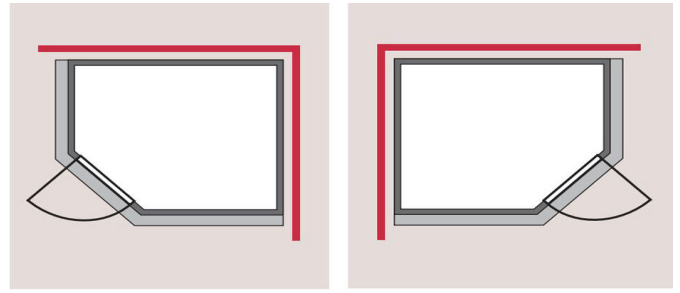

Produktinformation

Sauna Bodin Artikel-Nr. 85578

Saunatür
Klare Ganzglastür

Dachkranz
ohne Dachkranz

Saunaofen
ohne Ofen

Bank 1 Tiefe	57 cm
Kopfstütze Material	Espe
Außenmaß Tiefe	151 cm
Verpackungsmaße mm/Gewicht kg	1920x800x270x44
Liegeplätze	1
Spiegelbar	ja
Innenmaß Höhe	192 cm
Innenmaß Breite	181 cm
Außenmaß Höhe	198 cm
Bauweise	vormontierte Elemente
Verpackungsmaße mm/Gewicht kg	2030x1230x660x288
Anzahl Bänke	2 Stk.
Durchgangsmaß Höhe	173 cm
Ofenschutz Tiefe	51 cm
Material	Nordische Fichte
Verpackungsmaße mm/Gewicht kg	1920x810x270x45
Verpackungsmaße mm/Gewicht kg	1920x800x270x45
Ofenschutz Breite	60 cm
Ofenschutz Material	nordische Fichte
Verpackungsmaße mm/Gewicht kg	1920x800x290x38
Bank Material	Espe
Tür Höhe	175 cm
Verpackungsmaße mm/Gewicht kg	2500x150x150x11
Ofenschutz Höhe	80 cm
Außenmaß Breite	196 cm
Umbauter Raum	4,8 m ³
Wandstärke	68 mm
Innenmaß Tiefe	136 cm
Tür Scheibenfarbe	klar
Position Tür und Zuluft tauschbar	ja
Saunadach Dämmung	42 mm
Bank 3 Tiefe	-
Grundfläche	2,7 m ²
Einstiegsart	Fronteinstieg
Saunadach Bauweise	vormontierte Elemente
Türart	Ganzglastür
Sitzplätze	3
Durchgangsmaß Breite	64 cm
Öffnungsrichtung Tür	rechts und links anschlagbar
Anzahl der Kopfstützen	1 Stk.
Bank 2 Tiefe	27 cm

TÜRPOSITION in der Front variabel

68 MM
Classic

- Optional mit attraktivem Deckelholz einschließlich 3 LED-Strips
- Inkl. Banken und Kopfhitze aus hochwertigem Eichenholz
- Ofenschutz aus Massivholz
- Einfache und praktische Elementbauweise aus 68 mm starken Wandelementen
- Inkl. 42 mm starke Mineraldämmwolle
- Schichten aus naturbelassener, langsam wachsender, nördlicher Fichte
- 8 mm Soundor aus Einheitsbreitenherstellung
- Türrollen aus Massivholz
- Bewährte Magnetverschluss-technik
- Türbeschläge mittels Exzentertastlöcher

Die Abbildung dient lediglich der datentechnischen Information und bildet nicht den tatsächlichen Artikel ab.

SPIEGELBARER Aufbau möglich