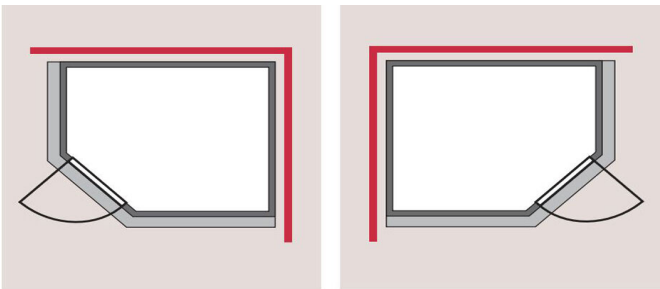

Produktinformation

Sauna Bodin Artikel-Nr. 85582

Saunatür
Klare Ganzglastür

Dachkranz
mit Dachkranz

Saunaofen
ohne Ofen

Bank 1 Tiefe	57 cm
Kopfstütze Material	Espe
Verpackungsmaße mm/Gewicht kg	1920x800x270x44
Liegeplätze	1
Spiegelbar	ja
Innenmaß Höhe	192 cm
Innenmaß Breite	181 cm
Außenmaß Höhe	202 cm
Bauweise	vormontierte Elemente
Verpackungsmaße mm/Gewicht kg	2030x1230x660x288
Anzahl Bänke	2 Stk.
Durchgangsmaß Höhe	173 cm
Ofenschutz Tiefe	51 cm
Material	Nordische Fichte
Außenmaß Tiefe	165 cm
Verpackungsmaße mm/Gewicht kg	1920x810x270x45
Verpackungsmaße mm/Gewicht kg	1920x800x270x45
Ofenschutz Breite	60 cm
Ofenschutz Material	nordische Fichte
Verpackungsmaße mm/Gewicht kg	1920x800x290x38
Bank Material	Espe
Tür Höhe	175 cm
Verpackungsmaße mm/Gewicht kg	2500x150x150x11
Ofenschutz Höhe	80 cm
Umbauter Raum	4,8 m ³
Wandstärke	68 mm
Innenmaß Tiefe	136 cm
Tür Scheibenfarbe	klar
Position Tür und Zuluft tauschbar	ja
Saunadach Dämmung	42 mm
Bank 3 Tiefe	-
Grundfläche	2,7 m ²
Einstiegsart	Fronteinstieg
Saunadach Bauweise	vormontierte Elemente
Türart	Ganzglastür
Sitzplätze	3
Durchgangsmaß Breite	64 cm
Öffnungsrichtung Tür	rechts und links anschlagbar
Anzahl der Kopfstützen	1 Stk.
Bank 2 Tiefe	27 cm
Außenmaß Breite	210 cm

**SPIEGELBARER
Aufbau möglich**

**TÜRPOSITION
in der Front variabel**

B

DRAUFSICHT

(in cm)