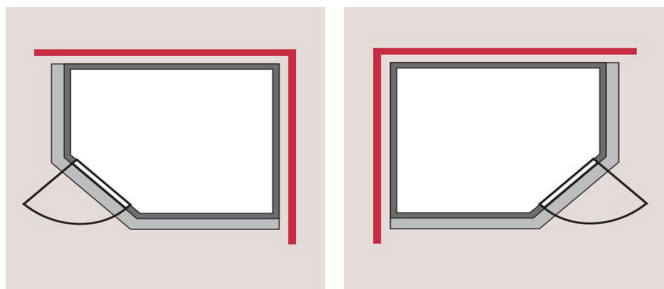

Produktinformation

Sauna Carin Artikel-Nr. 85586

Saunatür
Klare Ganzglastür

Dachkranz
ohne Dachkranz

Saunaofen
ohne Ofen

Bank 1 Tiefe	57 cm
Kopfstütze Material	Espe
Außenmaß Tiefe	151 cm
Verpackungsmaße mm/Gewicht kg	1920x800x270x44
Position Tür und Zuluft tauschbar	nein
Umbauter Raum	4,6 m ³
Liegeplätze	1
Spiegelbar	ja
Innenmaß Höhe	192 cm
Innenmaß Breite	181 cm
Verpackungsmaße mm/Gewicht kg	2030x1200x540x300
Außenmaß Höhe	198 cm
Einstiegsart	EckEinstieg
Bauweise	vormontierte Elemente
Anzahl Bänke	2 Stk.
Durchgangsmaß Höhe	173 cm
Ofenschutz Tiefe	51 cm
Material	Nordische Fichte
Verpackungsmaße mm/Gewicht kg	1920x810x270x45
Verpackungsmaße mm/Gewicht kg	1920x800x270x45
Ofenschutz Breite	60 cm
Ofenschutz Material	nordische Fichte
Verpackungsmaße mm/Gewicht kg	1920x800x290x38
Bank Material	Espe
Tür Höhe	175 cm
Ofenschutz Höhe	80 cm
Außenmaß Breite	196 cm
Wandstärke	68 mm
Innenmaß Tiefe	136 cm
Verpackungsmaße mm/Gewicht kg	1830x150x150x11
Tür Scheibenfarbe	klar
Saunadach Dämmung	42 mm
Bank 3 Tiefe	-
Grundfläche	2,7 m ²
Saunadach Bauweise	vormontierte Elemente
Türart	Ganzglastür
Sitzplätze	3
Durchgangsmaß Breite	64 cm
Öffnungsrichtung Tür	rechts und links anschlagbar
Anzahl der Kopfstützen	1 Stk.
Bank 2 Tiefe	27 cm

**SPIEGELBARER
Aufbau möglich**