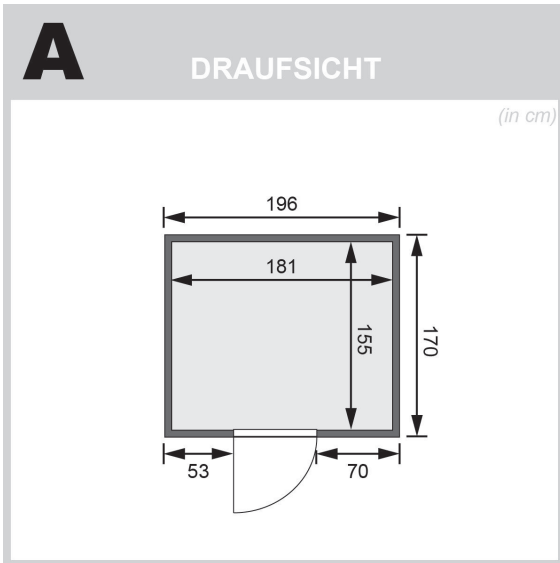

Produktinformation

Sauna Sodin Artikel-Nr. 85594

Saunatür
Klare Ganzglastür

Dachkranz
ohne Dachkranz

Farbe
Naturbelassen

Saunaofen
ohne Ofen

Bank 1 Tiefe	57 cm
Kopfstütze Material	Espe
Verpackungsmaße mm/Gewicht kg	1920x800x270x44
Spiegelbar	ja
Innenmaß Höhe	192 cm
Innenmaß Breite	181 cm
Außenmaß Höhe	198 cm
Bank 2 Tiefe	57 cm
Bauweise	vormontierte Elemente
Anzahl Bänke	2 Stk.
Durchgangsmaß Höhe	173 cm
Ofenschutz Tiefe	51 cm
Material	Nordische Fichte
Verpackungsmaße mm/Gewicht kg	1920x810x270x45
Verpackungsmaße mm/Gewicht kg	1920x800x270x45
Ofenschutz Breite	60 cm
Ofenschutz Material	nordische Fichte
Verpackungsmaße mm/Gewicht kg	1920x800x290x38
Bank Material	Espe
Sitzplätze	4
Tür Höhe	175 cm
Verpackungsmaße mm/Gewicht kg	2500x150x150x11
Ofenschutz Höhe	80 cm
Außenmaß Breite	196 cm
Wandstärke	68 mm
Umbauter Raum	5,6 m ³
Grundfläche	3,3 m ²
Tür Scheibenfarbe	klar
Position Tür und Zuluft tauschbar	ja
Saunadach Dämmung	42 mm
Bank 3 Tiefe	-
Einstiegsart	Fronteinstieg
Saunadach Bauweise	vormontierte Elemente
Farbe	Naturbelassen
Liegeplätze	2
Innenmaß Tiefe	155 cm
Türart	Ganzglastür
Verpackungsmaße mm/Gewicht kg	2030x1230x760x280
Durchgangsmaß Breite	64 cm
Öffnungsrichtung Tür	rechts und links anschlagbar
Anzahl der Kopfstützen	1 Stk.
Außenmaß Tiefe	170 cm

SPIEGELBARER AUFBAU MÖGLICH

TÜRPOSITION VARIABEL

68 MM
Classic

- Optional mit attraktivem Dachkranz einschließlich 3 LED-Spots
- Inkl. Bänken und Kopfstütze aus hochwertigem Espenholz
- Ofenschutz aus Massivholz
- Einfache und praktische Elementbauweise aus 68 mm starken Wandelementen
- Inkl. 42 mm starker Mineraldämmwolle
- Sichtseiten aus naturbelassenem, langsam wachsendem, nördlichem Fichte
- 8 mm Saunatür aus Einsehbensicherheitsglas
- Türrahmen aus Massivholz
- Bewährte Magnetschlössertechnik
- Türbeschläge mittels Exzenter justierbar

Die Abbildung dient lediglich der datentechnischen Information und bildet nicht den tatsächlichen Artikel ab.