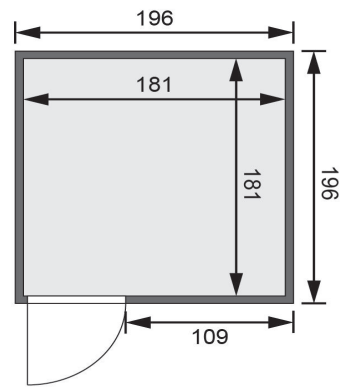

SPIEGELBARER AUFBAU MÖGLICH

A

DRAUFSICHT

(in cm)

Doppelte Nut und Feder-Verbindung bietet perfekten Sitz durch modernste Frästechnik.

40mm Holzbohlen aus nordischem Fichtenholz gehobelt