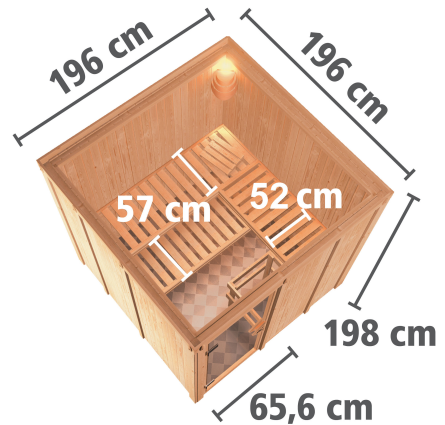

Doppelte Nut und Feder-Verbindung bietet perfekten Sitz durch modernste Frästechnik.

40mm Holzbohlen aus nordischem Fichtenholz gehobelt