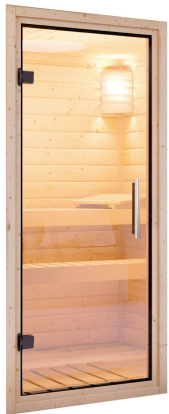

| | |
|--------------------------------------|--------------------------|
| Umbauter Raum | 6,3 m³ |
| Verpackungsmaße mm/Gewicht kg | 325x240x120x1,5 |
| Anzahl der Kopfstützen | 1 Stk. |
| Außenmaß Breite | 210 cm |

TÜRPOSITION VARIABLE

SPIEGELBARER AUFBAU MÖGLICH

B**DRAUFSICHT***(in cm)***KLARGLAS GANZGLASTÜR**

- 01 Türrahmen aus Massivholz
- 02 8 mm starkes Einscheibensicherheitsglas
- 03 Rechts und links anschlagbar
- 04 Türbeschläge justierbar
- 05 Bewährte Magnetverschlusstechnik