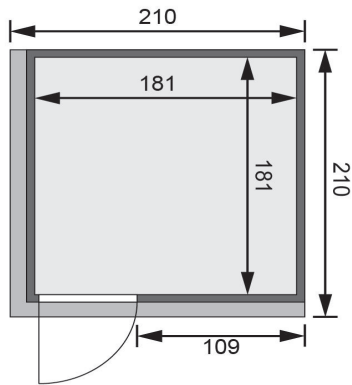

B

DRAUFSICHT

(in cm)