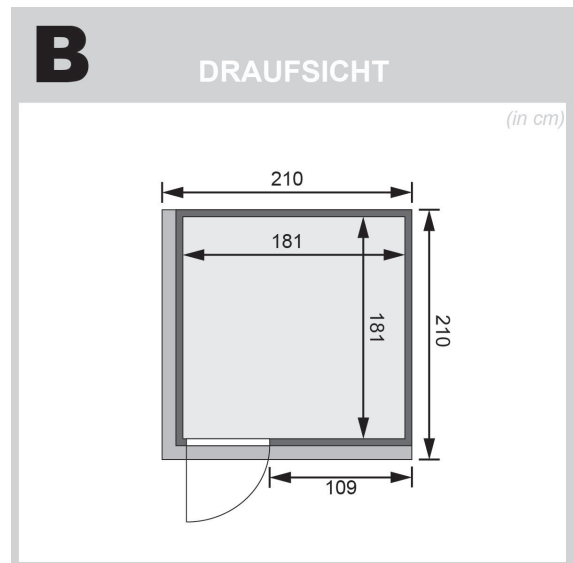

Produktinformation

Sauna Rodin Artikel-Nr. 85616

Saunatür
Klare Ganzglastür

Farbe
Naturbelassen

Dachkranz
mit Dachkranz

Saunaofen
9 kW Ofen + integrierte Steuerung

Bank 1 Tiefe	57 cm
Verpackungsmaße mm/Gewicht kg	560x460x460x10
Kopfstütze Material	Espe
Grundfläche	3,8 m ²
Liegeplätze	3
Verpackungsmaße mm/Gewicht kg	2030x1225x745x354
Bank 3 Tiefe	52 cm
Innenmaß Tiefe	181 cm
Verpackungsmaße mm/Gewicht kg	560x460x460x17
Verpackungsmaße mm/Gewicht kg	1920x800x270x44
Spiegelbar	ja
Außenmaß Tiefe	210 cm
Ofensteuerung	integrierte Steuerung
Innenmaß Höhe	192 cm
Verpackungsmaße mm/Gewicht kg	860x560x430x38,5
Innenmaß Breite	181 cm
Außenmaß Höhe	202 cm
Bank 2 Tiefe	57 cm
Bauweise	vormontierte Elemente
Verpackungsmaße mm/Gewicht kg	830x460x340x30
Durchgangsmaß Höhe	173 cm
Ofenschutz Tiefe	51 cm
Verpackungsmaße mm/Gewicht kg	860x560x430x35,5
Material	Nordische Fichte
Verpackungsmaße mm/Gewicht kg	1920x810x270x45
Verpackungsmaße mm/Gewicht kg	560x460x460x14
Verpackungsmaße mm/Gewicht kg	1920x800x270x45
Verpackungsmaße mm/Gewicht kg	860x560x430x30
Ofenschutz Breite	60 cm
Sitzplätze	5
Ofenschutz Material	nordische Fichte
Verpackungsmaße mm/Gewicht kg	385x290x140x20
Verpackungsmaße mm/Gewicht kg	1920x800x290x38
Bank Material	Espe
Tür Höhe	175 cm
Verpackungsmaße mm/Gewicht kg	2500x150x150x11
Ofenschutz Höhe	80 cm
Tür Scheibenfarbe	klar
Position Tür und Zuluft tauschbar	ja
Saunadach Dämmung	42 mm
Einstiegsart	Fronteinstieg
Saunadach Bauweise	vormontierte Elemente
Farbe	Naturbelassen
Typ Ofen	9 KW interne Steuerung
Türart	Ganzglastür
Anzahl Bänke	3 Stk.
Durchgangsmaß Breite	64 cm
Tür Breite	65,6 cm

Öffnungsrichtung Tür	rechts und links anschlagbar
Umbauter Raum	6,3 m³
Verpackungsmaße mm/Gewicht kg	325x240x120x1,5
Anzahl der Kopfstützen	1 Stk.
Außenmaß Breite	210 cm

- KLARGLAS GANZGLASTÜR**
- 01 Türrahmen aus Massivholz
 - 02 8 mm starkes Einscheibensicherheitsglas
 - 03 Rechts und links anschlagbar
 - 04 Türbeschläge justierbar
 - 05 Bewährte Magnetverschlusstechnik