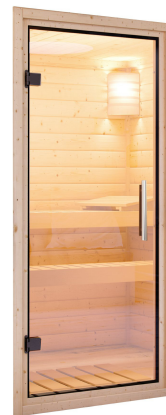

Produktinformation

Sauna Rodin Artikel-Nr. 85616

Saunatür
Klare Ganzglastür

Farbe
Naturbelassen

Dachkranz
mit Dachkranz

Saunaofen
9 kW Ofen + integrierte Steuerung

Bank 1 Tiefe	57 cm
Verpackungsmaße mm/Gewicht kg	560x460x460x10
Kopfstütze Material	Espe
Grundfläche	3,8 m ²
Liegeplätze	3
Verpackungsmaße mm/Gewicht kg	2030x1225x745x354
Bank 3 Tiefe	52 cm
Innenmaß Tiefe	181 cm
Verpackungsmaße mm/Gewicht kg	560x460x460x17
Verpackungsmaße mm/Gewicht kg	1920x800x270x44
Spiegelbar	ja
Außenmaß Tiefe	210 cm
Ofensteuerung	integrierte Steuerung
Innenmaß Höhe	192 cm
Verpackungsmaße mm/Gewicht kg	860x560x430x38,5
Innenmaß Breite	181 cm
Außenmaß Höhe	202 cm
Bank 2 Tiefe	57 cm
Bauweise	vormontierte Elemente
Verpackungsmaße mm/Gewicht kg	830x460x340x30
Durchgangsmaß Höhe	173 cm
Ofenschutz Tiefe	51 cm
Verpackungsmaße mm/Gewicht kg	860x560x430x35,5
Material	Nordische Fichte
Verpackungsmaße mm/Gewicht kg	1920x810x270x45
Verpackungsmaße mm/Gewicht kg	560x460x460x14
Verpackungsmaße mm/Gewicht kg	1920x800x270x45
Verpackungsmaße mm/Gewicht kg	860x560x430x30
Ofenschutz Breite	60 cm
Sitzplätze	5
Ofenschutz Material	nordische Fichte
Verpackungsmaße mm/Gewicht kg	385x290x140x20
Verpackungsmaße mm/Gewicht kg	1920x800x290x38
Bank Material	Espe
Tür Höhe	175 cm
Verpackungsmaße mm/Gewicht kg	2500x150x150x11
Ofenschutz Höhe	80 cm
Tür Scheibenfarbe	klar
Position Tür und Zuluft tauschbar	ja
Saunadach Dämmung	42 mm
Einstiegsart	Fronteinstieg
Saunadach Bauweise	vormontierte Elemente
Farbe	Naturbelassen
Typ Ofen	9 KW interne Steuerung
Türart	Ganzglastür
Anzahl Bänke	3 Stk.
Durchgangsmaß Breite	64 cm
Tür Breite	65,6 cm

Öffnungsrichtung Tür	rechts und links anschlagbar
Umbauter Raum	6,3 m³
Verpackungsmaße mm/Gewicht kg	325x240x120x1,5
Anzahl der Kopfstützen	1 Stk.
Außenmaß Breite	210 cm

- KLARGLAS GANZGLASTÜR**
- 01 Türrahmen aus Massivholz
 - 02 8 mm starkes Einscheibensicherheitsglas
 - 03 Rechts und links anschlagbar
 - 04 Türbeschläge justierbar
 - 05 Bewährte Magnetverschlusstechnik