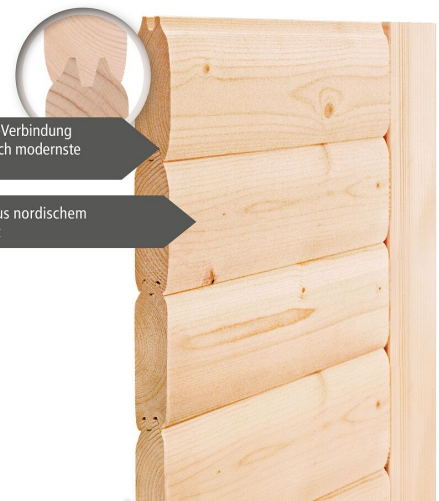

Doppelte Nut und Feder-Verbindung bietet perfekten Sitz durch modernste Frästechnik.

40mm Holzbohlen aus nordischem Fichtenholz gehobelt