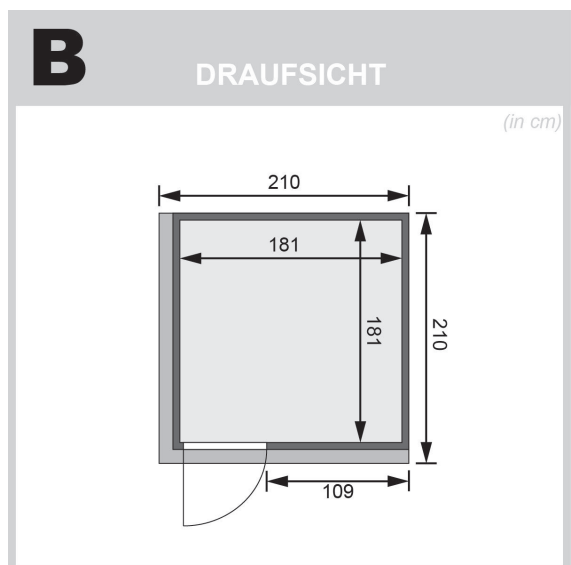

Produktinformation

Sauna Rodin Artikel-Nr. 85617

Saunatur
Klare Ganzglastür

Saunaofen
9 kW finnisch Ofen + Steuergerät
Easy Finnisch

Farbe
Naturbelassen

Dachkranz
mit Dachkranz

Bank 1 Tiefe	57 cm
Verpackungsmaße mm/Gewicht kg	560x460x460x10
Kopfstütze Material	Espe
Grundfläche	3,8 m ²
Liegeplätze	3
Verpackungsmaße mm/Gewicht kg	2030x1225x745x354
Bank 3 Tiefe	52 cm
Innenmaß Tiefe	181 cm
Verpackungsmaße mm/Gewicht kg	560x460x460x17
Verpackungsmaße mm/Gewicht kg	1920x800x270x44
Spiegelbar	ja
Außenmaß Tiefe	210 cm
Innenmaß Höhe	192 cm
Verpackungsmaße mm/Gewicht kg	860x560x430x38,5
Innenmaß Breite	181 cm
Außenmaß Höhe	202 cm
Bank 2 Tiefe	57 cm
Bauweise	vormontierte Elemente
Verpackungsmaße mm/Gewicht kg	830x460x340x30
Durchgangsmaß Höhe	173 cm
Ofenschutz Tiefe	51 cm
Verpackungsmaße mm/Gewicht kg	860x560x430x35,5
Material	Nordische Fichte
Verpackungsmaße mm/Gewicht kg	1920x810x270x45
Verpackungsmaße mm/Gewicht kg	560x460x460x14
Verpackungsmaße mm/Gewicht kg	1920x800x270x45
Verpackungsmaße mm/Gewicht kg	860x560x430x30
Ofenschutz Breite	60 cm
Sitzplätze	5
Ofenschutz Material	nordische Fichte
Verpackungsmaße mm/Gewicht kg	385x290x140x20
Verpackungsmaße mm/Gewicht kg	1920x800x290x38
Bank Material	Espe
Tür Höhe	175 cm
Verpackungsmaße mm/Gewicht kg	2500x150x150x11
Ofenschutz Höhe	80 cm
Tür Scheibenfarbe	klar
Position Tür und Zuluft tauschbar	ja
Saunadach Dämmung	42 mm
Einstiegsart	Fronteinstieg
Saunadach Bauweise	vormontierte Elemente
Farbe	Naturbelassen
Türart	Ganzglastür
Anzahl Bänke	3 Stk.
Ofensteuerung	extern Easy Finnisch
Durchgangsmaß Breite	64 cm
Tür Breite	65,6 cm

Öffnungsrichtung Tür	rechts und links anschlagbar
Umbauter Raum	6,3 m³
Typ Ofen	9 KW externe Steuerung
Verpackungsmaße mm/Gewicht kg	325x240x120x1,5
Anzahl der Kopfstützen	1 Stk.
Außenmaß Breite	210 cm

KLARGLAS GANZGLASTÜR

- 01 Türrahmen aus Massivholz
- 02 8 mm starkes Einscheibensicherheitsglas
- 03 Rechts und links anschlagbar
- 04 Türbeschläge justierbar
- 05 Bewährte Magnetverschlusstechnik

68 MM