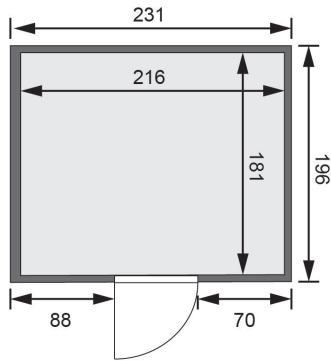

A

DRAUFSICHT

(in cm)