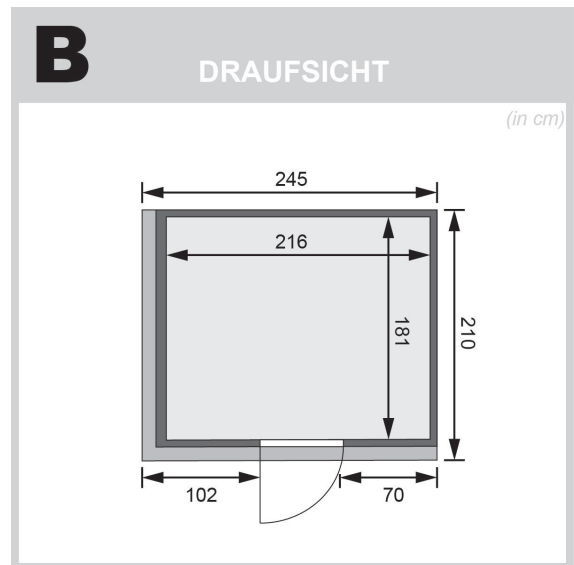

Produktinformation

Sauna Gobin Artikel-Nr. 85648

Saunatür
Klare Ganzglastür

Dachkranz
mit Dachkranz

Saunaofen
ohne Ofen

Bank 1 Tiefe	57 cm
Innenmaß Breite	216 cm
Verpackungsmaße mm/Gewicht kg	560x460x460x10
Grundfläche	4,5 m ²
Kopfstütze Material	Espe
Liegeplätze	3
Tür Scheibenfarbe	bronziert
Innenmaß Tiefe	181 cm
Verpackungsmaße mm/Gewicht kg	560x460x460x17
Verpackungsmaße mm/Gewicht kg	1920x800x270x44
Position Tür und Zuluft tauschbar	nein
Spiegelbar	ja
Außenmaß Tiefe	210 cm
Innenmaß Höhe	192 cm
Verpackungsmaße mm/Gewicht kg	860x560x430x38,5
Außenmaß Höhe	202 cm
Bank 2 Tiefe	57 cm
Verpackungsmaße mm/Gewicht kg	2270x1230x850x370
Bauweise	vormontierte Elemente
Verpackungsmaße mm/Gewicht kg	830x460x340x30
Tür Scheibenfarbe	graphit
Durchgangsmaß Höhe	173 cm
Ofenschutz Tiefe	51 cm
Verpackungsmaße mm/Gewicht kg	860x560x430x35,5
Material	Nordische Fichte
Verpackungsmaße mm/Gewicht kg	1920x810x270x45
Verpackungsmaße mm/Gewicht kg	560x460x460x14
Umbauter Raum	7,3 m ³
Verpackungsmaße mm/Gewicht kg	1920x800x270x45
Verpackungsmaße mm/Gewicht kg	860x560x430x30
Ofenschutz Breite	60 cm
Sitzplätze	5
Ofenschutz Material	nordische Fichte
Verpackungsmaße mm/Gewicht kg	385x290x140x20
Verpackungsmaße mm/Gewicht kg	1920x800x290x38
Bank Material	Espe
Tür Höhe	175 cm
Verpackungsmaße mm/Gewicht kg	2500x150x150x11
Ofenschutz Höhe	80 cm
Bank 3 Tiefe	42 cm
Tür Scheibenfarbe	klar
Verpackungsmaße mm/Gewicht kg	860x560x430x10
Saunadach Dämmung	42 mm
Einstiegsart	Fronteinstieg
Saunadach Bauweise	vormontierte Elemente
Außenmaß Breite	245 cm
Türart	Ganzglastür
Anzahl Bänke	3 Stk.

Durchgangsmaß Breite	64 cm
Verpackungsmaße mm/Gewicht kg	830x460x340x20
Öffnungsrichtung Tür	rechts und links anschlagbar
Verpackungsmaße mm/Gewicht kg	325x240x120x1,5
Anzahl der Kopfstützen	1 Stk.

- KLARGLAS GANZGLASTÜR
- 01 Türrahmen aus Massivholz
 - 02 8 mm starkes Einscheibensicherheitsglas
 - 03 Rechts und links anschlagbar
 - 04 Türbeschläge justierbar
 - 05 Bewährte Magnetverschlusstechnik