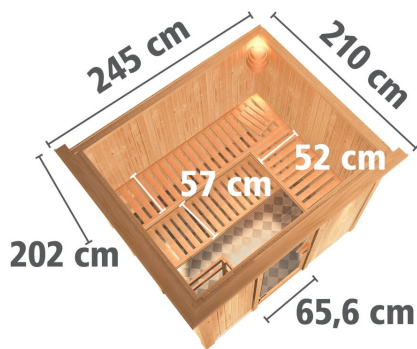

Produktinformation

Sauna Gobin Artikel-Nr. 85648

Saunatür
Klare Ganzglastür

Dachkranz
mit Dachkranz

Saunaofen
ohne Ofen

Bank 1 Tiefe	57 cm
Innenmaß Breite	216 cm
Verpackungsmaße mm/Gewicht kg	560x460x460x10
Grundfläche	4,5 m ²
Kopfstütze Material	Espe
Liegeplätze	3
Tür Scheibenfarbe	bronziert
Innenmaß Tiefe	181 cm
Verpackungsmaße mm/Gewicht kg	560x460x460x17
Verpackungsmaße mm/Gewicht kg	1920x800x270x44
Position Tür und Zuluft tauschbar	nein
Spiegelbar	ja
Außenmaß Tiefe	210 cm
Innenmaß Höhe	192 cm
Verpackungsmaße mm/Gewicht kg	860x560x430x38,5
Außenmaß Höhe	202 cm
Bank 2 Tiefe	57 cm
Verpackungsmaße mm/Gewicht kg	2270x1230x850x370
Bauweise	vormontierte Elemente
Verpackungsmaße mm/Gewicht kg	830x460x340x30
Tür Scheibenfarbe	graphit
Durchgangsmaß Höhe	173 cm
Ofenschutz Tiefe	51 cm
Verpackungsmaße mm/Gewicht kg	860x560x430x35,5
Material	Nordische Fichte
Verpackungsmaße mm/Gewicht kg	1920x810x270x45
Verpackungsmaße mm/Gewicht kg	560x460x460x14
Umbauter Raum	7,3 m ³
Verpackungsmaße mm/Gewicht kg	1920x800x270x45
Verpackungsmaße mm/Gewicht kg	860x560x430x30
Ofenschutz Breite	60 cm
Sitzplätze	5
Ofenschutz Material	nordische Fichte
Verpackungsmaße mm/Gewicht kg	385x290x140x20
Verpackungsmaße mm/Gewicht kg	1920x800x290x38
Bank Material	Espe
Tür Höhe	175 cm
Verpackungsmaße mm/Gewicht kg	2500x150x150x11
Ofenschutz Höhe	80 cm
Bank 3 Tiefe	42 cm
Tür Scheibenfarbe	klar
Verpackungsmaße mm/Gewicht kg	860x560x430x10
Saunadach Dämmung	42 mm
Einstiegsart	Fronteinstieg
Saunadach Bauweise	vormontierte Elemente
Außenmaß Breite	245 cm
Türart	Ganzglastür
Anzahl Bänke	3 Stk.

Durchgangsmaß Breite	64 cm
Verpackungsmaße mm/Gewicht kg	830x460x340x20
Öffnungsrichtung Tür	rechts und links anschlagbar
Verpackungsmaße mm/Gewicht kg	325x240x120x1,5
Anzahl der Kopfstützen	1 Stk.

- KLARGLAS GANZGLASTÜR
- 01 Türrahmen aus Massivholz
 - 02 8 mm starkes Einscheibensicherheitsglas
 - 03 Rechts und links anschlagbar
 - 04 Türbeschläge justierbar
 - 05 Bewährte Magnetverschlusstechnik