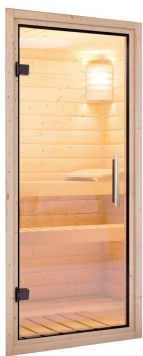

Produktinformation

Sauna Gobin Artikel-Nr. 85648

Saunatür
Klare Ganzglastür

Dachkranz
mit Dachkranz

Saunaofen
ohne Ofen

Bank 1 Tiefe	57 cm
Innenmaß Breite	216 cm
Verpackungsmaße mm/Gewicht kg	560x460x460x10
Grundfläche	4,5 m ²
Kopfstütze Material	Espe
Liegeplätze	3
Tür Scheibenfarbe	bronziert
Innenmaß Tiefe	181 cm
Verpackungsmaße mm/Gewicht kg	560x460x460x17
Verpackungsmaße mm/Gewicht kg	1920x800x270x44
Position Tür und Zuluft tauschbar	nein
Spiegelbar	ja
Außenmaß Tiefe	210 cm
Innenmaß Höhe	192 cm
Verpackungsmaße mm/Gewicht kg	860x560x430x38,5
Außenmaß Höhe	202 cm
Bank 2 Tiefe	57 cm
Verpackungsmaße mm/Gewicht kg	2270x1230x850x370
Bauweise	vormontierte Elemente
Verpackungsmaße mm/Gewicht kg	830x460x340x30
Tür Scheibenfarbe	graphit
Durchgangsmaß Höhe	173 cm
Ofenschutz Tiefe	51 cm
Verpackungsmaße mm/Gewicht kg	860x560x430x35,5
Material	Nordische Fichte
Verpackungsmaße mm/Gewicht kg	1920x810x270x45
Verpackungsmaße mm/Gewicht kg	560x460x460x14
Umbauter Raum	7,3 m ³
Verpackungsmaße mm/Gewicht kg	1920x800x270x45
Verpackungsmaße mm/Gewicht kg	860x560x430x30
Ofenschutz Breite	60 cm
Sitzplätze	5
Ofenschutz Material	nordische Fichte
Verpackungsmaße mm/Gewicht kg	385x290x140x20
Verpackungsmaße mm/Gewicht kg	1920x800x290x38
Bank Material	Espe
Tür Höhe	175 cm
Verpackungsmaße mm/Gewicht kg	2500x150x150x11
Ofenschutz Höhe	80 cm
Bank 3 Tiefe	42 cm
Tür Scheibenfarbe	klar
Verpackungsmaße mm/Gewicht kg	860x560x430x10
Saunadach Dämmung	42 mm
Einstiegsart	Fronteinstieg
Saunadach Bauweise	vormontierte Elemente
Außenmaß Breite	245 cm
Türart	Ganzglastür
Anzahl Bänke	3 Stk.

Durchgangsmaß Breite	64 cm
Verpackungsmaße mm/Gewicht kg	830x460x340x20
Öffnungsrichtung Tür	rechts und links anschlagbar
Verpackungsmaße mm/Gewicht kg	325x240x120x1,5
Anzahl der Kopfstützen	1 Stk.

- KLARGLAS GANZGLASTÜR
- 01 Türrahmen aus Massivholz
 - 02 8 mm starkes Einscheibensicherheitsglas
 - 03 Rechts und links anschlagbar
 - 04 Türbeschläge justierbar
 - 05 Bewährte Magnetverschlusstechnik