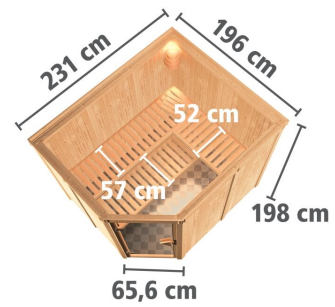

Classic

- Optional mit attraktivem Dichtkranz einschließlich 3 LED-Spots
- Inkl. Böden und Kopfleiste aus hochwertigem Esenholz
- Ofenschutz aus Massivholz
- Einfache und praktische Elementbauweise aus 68 mm starken Wandelementen
- Inkl. 42 mm starker Mineraldämmwolle
- Sichtfenster aus naturbelassener, langsam wachsender, nordischer Fichte
- 8 mm Soundtür aus Einstrahlensicherheitsglas
- Türrahmen aus Massivholz
- Bewährte Magnetverschlußtechnik
- Türbeschläge mittels Exzenters justierbar