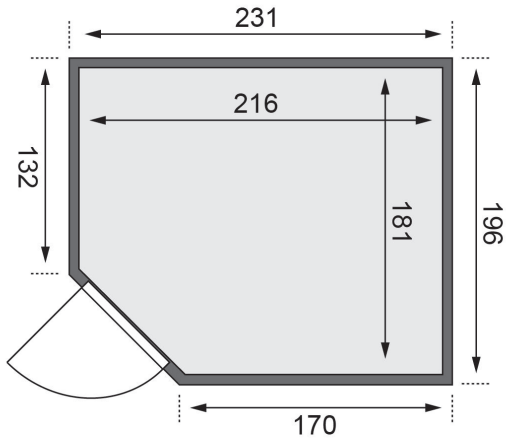

DIE BESONDERHEITEN UNSERES

9 kW Ofen
Integrierte Steuerung

- Inkl. 18 kg Saunasteine (Diabas)
- TÜV und VDE geprüft
- Feuertoleranter Innenmantel
- Rückwand und Elektroanschlusskasten aus feuertolerantem Stahl
- Maße [BxHxT]: 41 x 50 x 37 cm
- Integrierte Steuerung
- Einfache Bedienung innerhalb der Sauna
- Keine Verkabelung mit einem Steuergerät

68 MM

Classic

- Optional mit attraktivem Dichtkranz einschließlich 3 LED-Spots
- Inkl. Böden und Kopfleiste aus hochwertigem Esenholz
- Ofenschutz aus Massivholz
- Einfache und praktische Elementbauweise aus 68 mm starken Wandelementen
- Inkl. 42 mm starker Mineraldämmwolle
- Sichtfenster aus naturbelassener, langsam wachsender, nordischer Fichte
- 8 mm Soundtür aus Einstrahlensicherheitsglas
- Türrahmen aus Massivholz
- Bewährte Magnetverschlußtechnik
- Türbeschläge mittels Exzenters justierbar