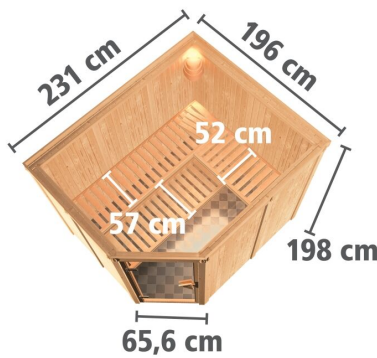

68 MM

Classic

- Optional mit attraktivem Dachkranz einschließlich 3 LED-Strips
- Inkl. Bänken und Kopfplätze aus hochwertigem Espenholz
- Ofenschutz aus Massivholz
- Einfache und praktische Elementbauweise aus 68 mm starken Wandalementen
- Inkl. 42 mm starker Mineraldämmwolle
- Sichtstellen aus naturbelassener, langsam wachsender, nordischer Fichte
- 8 mm Saunatur aus Einscheibensicherheitsglas
- Türrahmen aus Massivholz
- Bewährte Magnetverschlusstechnik
- Türbeschläge mittels Exzenter justierbar