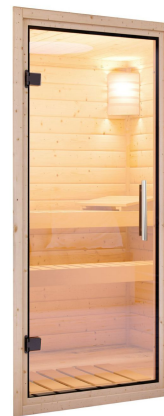

KLARGLAS GANZGLASTÜR

1. 01 Türrahmen aus Massivholz
2. 02 8 mm starkes Einscheibensicherheitsglas
3. 03 Rechts und links anschlagbar
4. 04 Türbeschläge justierbar
5. 05 Bewährte Magnetverschlusstechnik