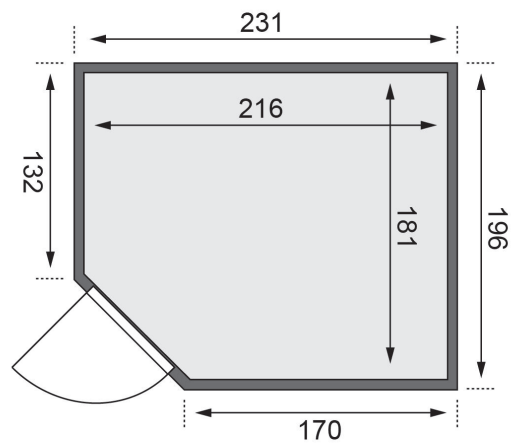

Produktinformation

Sauna Malin Artikel-Nr. 85660

Saunatür
Klare Ganzglastür

Dachkranz
ohne Dachkranz

Saunaofen
9 kW finnisch Ofen + Steuergerät
Easy Finnisch

Bank 1 Tiefe	57 cm
Innenmaß Breite	216 cm
Kopfstütze Material	Espe
Liegeplätze	3
Bank 3 Tiefe	52 cm
Innenmaß Tiefe	181 cm
Position Tür und Zuluft tauschbar	nein
Spiegelbar	ja
Innenmaß Höhe	192 cm
Verpackungsmaße mm/Gewicht kg	860x560x430x38,5
Außenmaß Höhe	198 cm
Bank 2 Tiefe	57 cm
Einstiegsart	EckEinstieg
Bauweise	vormontierte Elemente
Durchgangsmaß Höhe	173 cm
Ofenschutz Tiefe	51 cm
Material	Nordische Fichte
Außenmaß Breite	231 cm
Außenmaß Tiefe	196 cm
Ofenschutz Breite	60 cm
Sitzplätze	5
Ofenschutz Material	nordische Fichte
Verpackungsmaße mm/Gewicht kg	1920x800x290x38
Bank Material	Espe
Tür Höhe	175 cm
Ofenschutz Höhe	80 cm
Verpackungsmaße mm/Gewicht kg	2250x1230x860x365
Tür Scheibenfarbe	klar
Umbauter Raum	7,4 m ³
Saunadach Dämmung	42 mm
Grundfläche	4,2 m ²
Saunadach Bauweise	vormontierte Elemente
Türart	Ganzglastür
Anzahl Bänke	3 Stk.
Ofensteuerung	extern Easy Finnisch
Durchgangsmaß Breite	64 cm
Öffnungsrichtung Tür	rechts und links anschlagbar
Typ Ofen	9 KW externe Steuerung
Anzahl der Kopfstützen	1 Stk.

SPIEGELBARER AUFBAU MÖGLICH

DIE BESONDERHEITEN UNSERES

9 kW Ofen
Finnisch

- Inkl. 18 kg Saunasteine (Diabas)
- Klassisch finnischer Saunabetrieb
- TÜV und VDE geprüft
- Feuraluminierter Innenmantel
- Rückwand und Elektroanschlusskasten aus feuraluminisiertem Stahl
- Maße (BxHxT): 41 x 50 x 37 cm
- Easy Finnish Steuergerät
- Stufenlos umschalten der Temperatur
- Anschluss für Kabinenbeleuchtung
- Zwei Sensoren-Technik zur Temperaturmessung
- Maße (BxHxT): 23,5 x 19,5 x 7,5 cm

KLARGLAS GANZGLASTÜR

- 01 Türrahmen aus Massivholz
- 02 8 mm starkes Einscheibensicherheitsglas
- 03 Rechts und links anschlagbar
- 04 Türbeschläge justierbar
- 05 Bewährte Magnetverschlusstechnik

68 MM

Die Abbildung dient lediglich der datentechnischen Information und bildet nicht den tatsächlichen Artikel ab.