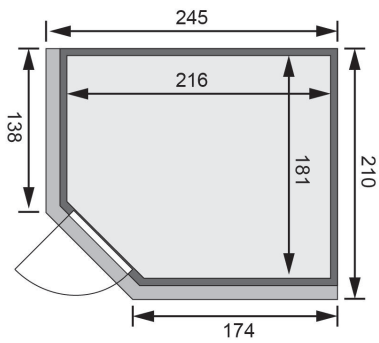

B

DRAUFSICHT

(in cm)

KLARGLAS GANZGLASTÜR

1. 01 Türrahmen aus Massivholz
2. 02 8 mm starkes Einscheibensicherheitsglas
3. 03 Rechts und links anschlagbar
4. 04 Türbeschläge justierbar
5. 05 Bewährte Magnetverschlusstechnik