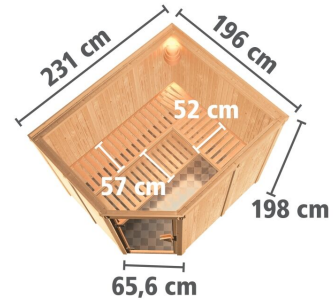

SPIEGELBARER AUFBAU MÖGLICH

DIE BESONDERHEITEN UNSERES

**9 kW Ofen
Bio-Kombiofen**

B

DRAUFSICHT

(in cm)

KLARGLAS GANZGLASTÜR

1. 01 Türrahmen aus Massivholz
2. 02 8 mm starkes Einscheibensicherheitsglas
3. 03 Rechts und links anschlagbar
4. 04 Türbeschläge justierbar
5. 05 Bewährte Magnetverschlusstechnik

68 MM

Classic

- Ofenschutz aus Massivholz