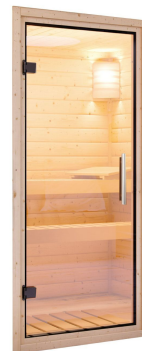

B

DRAUFSICHT

(in cm)

KLARGLAS GANZGLASTÜR

1. 01 Türrahmen aus Massivholz
2. 02 8 mm starkes Einscheibensicherheitsglas
3. 03 Rechts und links anschlagbar
4. 04 Türbeschläge justierbar
5. 05 Bewährte Magnetverschlusstechnik