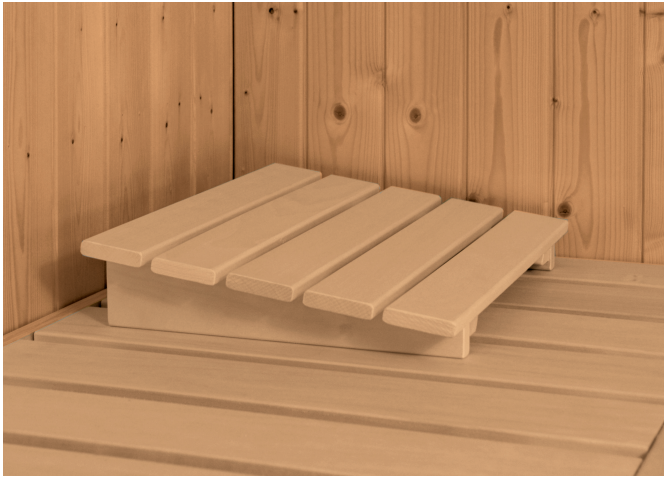

## Sauna Titania 4 Artikel-Nr. 85694

**Saunatur**  
Energiespartur Holztur gedammt

**Saunaofen**  
9 kW Bio Ofen + Steuergerat Easy Bio

Bank 1 Tiefe	57 cm
VerpackungsmaÙe mm/Gewicht kg	2220x1220x750x302
InnenmaÙ Breite	216 cm
Kopfstutze Material	Espe
Position Tur und Zuluft tauschbar	nein
InnenmaÙ HÙe	192 cm
VerpackungsmaÙe mm/Gewicht kg	1930x1060x470x53
AuÙenmaÙ HÙe	198 cm
Bank 2 Tiefe	57 cm
Typ Ofen	9 KW Bio externe Steuerung
Bauweise	vormontierte Elemente
Anzahl Bänke	2 Stk.
DurchgangsmaÙ HÙe	173 cm
Ofenschutz Tiefe	51 cm
Material	Nordische Fichte
VerpackungsmaÙe mm/Gewicht kg	1920x810x270x45
AuÙenmaÙ Breite	231 cm
Spiegelbar	nein
Ofensteuerung	extern Easy Bio
Ofenschutz Breite	60 cm
Sitzplätze	5
Ofenschutz Material	nordische Fichte
Bank Material	Espe
Tur HÙe	175 cm
Ofenschutz HÙe	80 cm
Umbauter Raum	6,5 m <sup>3</sup>
Tur Scheibenfarbe	klar
Saunadach Dämmung	42 mm
Bank 3 Tiefe	-
Einstiegsart	Fronteinstieg
Saunadach Bauweise	vormontierte Elemente
Liegeplätze	2
InnenmaÙ Tiefe	155 cm
Grundfläche	3,93 m <sup>2</sup>
DurchgangsmaÙ Breite	64 cm
Öffnungsrichtung Tur	rechts und links anschlagbar
Turart	Holztur mit Isolierglas, wärmegeammt
Anzahl der Kopfstutzen	1 Stk.
AuÙenmaÙ Tiefe	170 cm

**68 MM**  
*Classic*

- Optional mit attraktivem Dachkranz einschließlich 3 LED-Spots
- Inkl. Bänke und Kopfstütze aus hochwertigem Espenholz
- Ofenschutz aus Massivholz
- Einfache und praktische Elementbauweise aus 68 mm starken Wandelementen
- Inkl. 42 mm starker Mineraldämmwolle
- Schichten aus naturbelassener, langsam wachsender, nördlicher Fichte
- 8 mm Saunatür aus Eschenbrennholz
- Türabstreifen aus Massivholz
- Bewährte Magnetschlusstechnik
- Türbeschläge mittels Exzenter justierbar