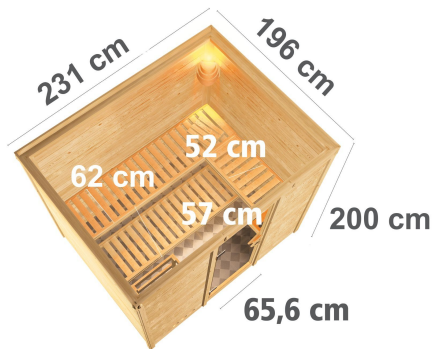

## Sauna Sonara Artikel-Nr. 85717

Saunatür  
Klare Ganzglastür

Dachkranz  
ohne Dachkranz

Saunaofen  
ohne Ofen

Innenmaß Tiefe	185 cm
Kopfstütze Material	Espe
Liegeplätze	3
Ofenschutz Material	Espe
Bank 3 Tiefe	62 cm
Verpackungsmaße mm/Gewicht kg	1920x850x220x49,8
Bank 1 Tiefe	52 cm
Position Tür und Zuluft tauschbar	nein
Grundfläche	4 m <sup>2</sup>
Innenmaß Höhe	192 cm
Umbauter Raum	7,8 m <sup>3</sup>
Bank 2 Tiefe	57 cm
Durchgangsmaß Höhe	173 cm
Material	Nordische Fichte
Außenmaß Breite	231 cm
Spiegelbar	nein
Außenmaß Tiefe	196 cm
Ofenschutz Breite	60 cm
Sitzplätze	5
Bank Material	Espe
Tür Höhe	175 cm
Ofenschutz Höhe	80 cm
Verpackungsmaße mm/Gewicht kg	860x560x430x39,5
Innenmaß Breite	219 cm
Außenmaß Höhe	200 cm
Ofenschutz Tiefe	48 cm
Bauweise	Steck-Schraub-System
Wandstärke	38 mm
Tür Scheibenfarbe	klar
Saunadach Dämmung	42 mm
Einstiegsart	Fronteinstieg
Saunadach Bauweise	vormontierte Elemente
Verpackungsmaße mm/Gewicht kg	2300x230x150x15,5
Türart	Ganzglastür
Anzahl Bänke	3 Stk.
Durchgangsmaß Breite	64 cm
Öffnungsrichtung Tür	rechts und links anschlagbar
Anzahl der Kopfstützen	1 Stk.
Verpackungsmaße mm/Gewicht kg	2360x1190x700x406