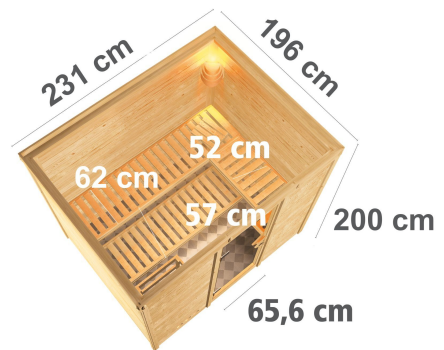

DIE BESONDERHEITEN UNSERES

9 kW Ofen
Finnisch