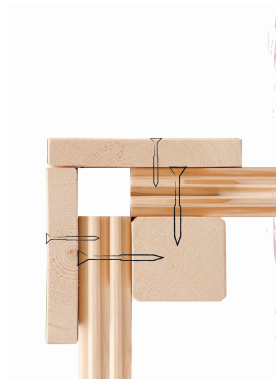

DIE BESONDERHEITEN UNSERES

9 kW Ofen Bio-Kombiofen

38 MM STECK-SCHRAUBSYSTEM

- 01 Einfache Montage
- 02 Einzelne Profilhölzer zur Selbstmontage
- 03 Wasserabweisende Profilierung
- 04 Hohe Stabilität der Wände