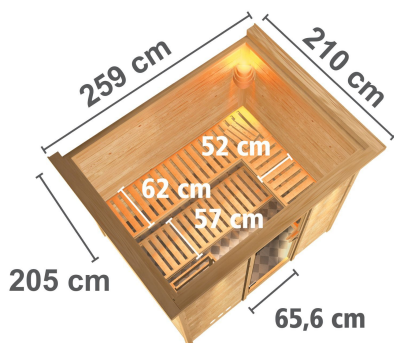

Produktinformation

Sauna Sonara Artikel-Nr. 85723

Saunatür
Klare Ganzglastür

Saunaofen
9 kW finnisch Ofen + Steuergerät
Easy Finnisch

Dachkranz
mit Dachkranz

Innenmaß Tiefe	185 cm
Kopfstütze Material	Espe
Liegeplätze	3
Ofenschutz Material	Espe
Außenmaß Breite	259 cm
Bank 3 Tiefe	62 cm
Verpackungsmaße mm/Gewicht kg	1920x850x220x49,8
Bank 1 Tiefe	52 cm
Position Tür und Zuluft tauschbar	nein
Außenmaß Tiefe	210 cm
Grundfläche	4 m ²
Innenmaß Höhe	192 cm
Umbauter Raum	7,8 m ³
Bank 2 Tiefe	57 cm
Außenmaß Höhe	205 cm
Durchgangsmaß Höhe	173 cm
Material	Nordische Fichte
Spiegelbar	nein
Ofenschutz Breite	60 cm
Sitzplätze	5
Bank Material	Espe
Tür Höhe	175 cm
Ofenschutz Höhe	80 cm
Verpackungsmaße mm/Gewicht kg	860x560x430x39,5
Innenmaß Breite	219 cm
Ofenschutz Tiefe	48 cm
Bauweise	Steck-Schraub-System
Wandstärke	38 mm
Tür Scheibenfarbe	klar
Saunadach Dämmung	42 mm
Einstiegsart	Fronteinstieg
Saunadach Bauweise	vormontierte Elemente
Verpackungsmaße mm/Gewicht kg	2300x230x150x15,5
Türart	Ganzglastür
Anzahl Bänke	3 Stk.
Ofensteuerung	extern Easy Finnisch
Durchgangsmaß Breite	64 cm
Öffnungsrichtung Tür	rechts und links anschlagbar
Typ Ofen	9 KW externe Steuerung
Anzahl der Kopfstützen	1 Stk.
Verpackungsmaße mm/Gewicht kg	2360x1190x700x406

Technische Änderungen und Druckfehler vorbehalten - Maßangaben sind Zirkumaße