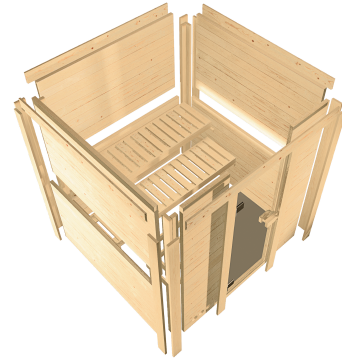

Produktinformation

Sauna Sahib 2 Artikel-Nr. 85733

Saunatür
Klare Ganzglastür

Dachkranz
ohne Dachkranz

Saunaofen
ohne Ofen

Bank 1 Tiefe	57 cm
Kopfstütze Material	Espe
Liegeplätze	3
Innenmaß Tiefe	173 cm
Bank 3 Tiefe	52 cm
Verpackungsmaße mm/Gewicht kg	1920x850x220x49,8
Innenmaß Breite	225 cm
Position Tür und Zuluft tauschbar	nein
Spiegelbar	ja
Grundfläche	4 m ²
Außenmaß Höhe	209 cm
Verpackungsmaße mm/Gewicht kg	2330x1260x680x368,1
Verpackungsmaße mm/Gewicht kg	860x560x430x38,5
Bank 2 Tiefe	57 cm
Einstiegsart	EckEinstieg
Bauweise	vormontierte Elemente
Durchgangsmaß Höhe	173 cm
Ofenschutz Tiefe	51 cm
Material	Nordische Fichte
Ofenschutz Breite	60 cm
Ofenschutz Material	nordische Fichte
Bank Material	Espe
Sitzplätze	4
Tür Höhe	175 cm
Ofenschutz Höhe	80 cm
Innenmaß Höhe	200 cm
Wandstärke	38 mm
Verpackungsmaße mm/Gewicht kg	2000x230x150x15,5
Außenmaß Breite	236 cm
Tür Scheibenfarbe	klar
Saunadach Dämmung	42 mm
Saunadach Bauweise	vormontierte Elemente
Türart	Ganzglastür
Anzahl Bänke	3 Stk.
Durchgangsmaß Breite	64 cm
Öffnungsrichtung Tür	rechts und links anschlagbar
Außenmaß Tiefe	184 cm
Anzahl der Kopfstützen	1 Stk.
Umbauter Raum	6,8 m ³

38 MM MASSIVHOLZ

- 01 Einfache Montage
- 02 Doppelte Nut- und Federverbindung

KLARGLAS GANZGLASTÜR

- 01 Türrahmen aus Massivholz
- 02 8 mm starkes Einscheibensicherheitsglas
- 03 Rechts und links anschlagbar
- 04 Türbeschläge justierbar
- 05 Bewährte Magnetverschluss-technik