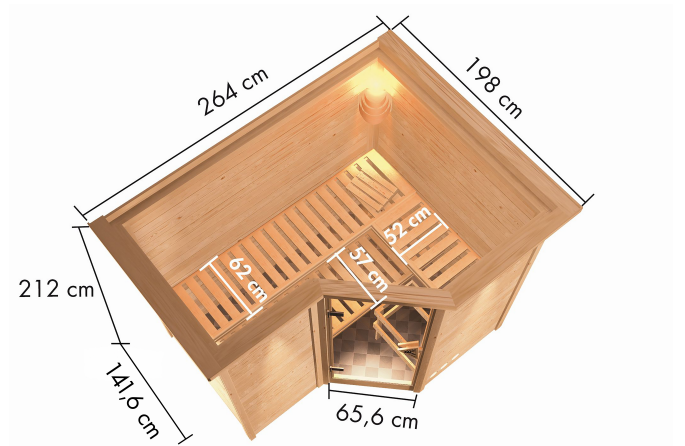

DIE BESONDERHEITEN UNSERES

9 kW Ofen
Bio-Kombiofen

- Inkl. 18 kg Saunasteine (Diabas)
- TÜV und VDE geprüft