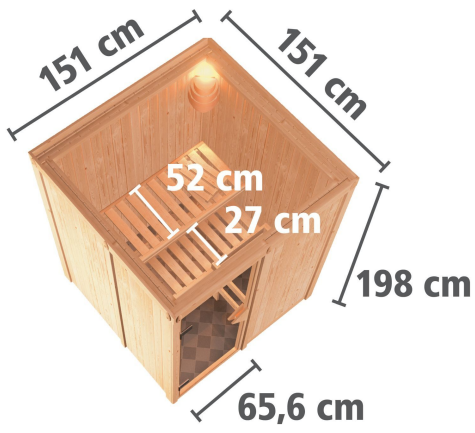

## Sauna Minja Artikel-Nr. 85768

Dachkranz  
ohne Dachkranz

Saunaofen  
3,6 kW Ofen + Steuergerät Easy Bio

Saunatür  
Energiespartür Holztür gedämmt

Kopfstütze Material	Espe
Außenmaß Tiefe	151 cm
Grundfläche	2,3 m <sup>2</sup>
Umbauter Raum	3,8 m <sup>3</sup>
Bank 1 Tiefe	52 cm
Liegeplätze	1
Spiegelbar	ja
Innenmaß Breite	136 cm
Innenmaß Höhe	192 cm
Außenmaß Höhe	198 cm
Bauweise	vormontierte Elemente
Anzahl Bänke	2 Stk.
Durchgangsmaß Höhe	173 cm
Ofenschutz Tiefe	51 cm
Material	Nordische Fichte
Verpackungsmaße mm/Gewicht kg	880x570x440x30,6
Verpackungsmaße mm/Gewicht kg	1920x810x270x45
Verpackungsmaße mm/Gewicht kg	2020x1200x650x250
Außenmaß Breite	151 cm
Ofensteuerung	extern Easy Bio
Ofenschutz Breite	60 cm
Sitzplätze	2
Ofenschutz Material	nordische Fichte
Bank Material	Espe
Tür Höhe	175 cm
Ofenschutz Höhe	80 cm
Innenmaß Tiefe	136 cm
Tür Scheibenfarbe	klar
Position Tür und Zuluft tauschbar	ja
Saunadach Dämmung	42 mm
Bank 3 Tiefe	-
Einstiegsart	Fronteinstieg
Saunadach Bauweise	vormontierte Elemente
Durchgangsmaß Breite	64 cm
Öffnungsrichtung Tür	rechts und links anschlagbar
Typ Ofen	Plug & Play 3,6 KW - Bio externe Steuerung
Türart	Holztür mit Isolierglas, wärmegeämmt
Anzahl der Kopfstützen	1 Stk.
Bank 2 Tiefe	27 cm

### 68 MM ELEMENT-BAUWEISE

- 01 Einfache Montage
- 02 Innenliegende Rahmenkonstruktion
- 03 42 mm starke Mineraldämmwolle
- 04 Innen- und Sichtseiten mit 12,5 mm Spezial-Softline-Profilholz

TÜRPOSITION VARIABEL

## Plug & Play 3,6kW Bio-Kombiofen

- Steckfertig
- Inkl. Kabel
- Maße (BxHxT): 31 x 46 x 46 cm
- kombinierbar mit Steuerung Easy Bio P&P
- Temperaturwahl von 50 - 80 °C
- inkl. 18 kg Saunasteine (Diabas)
- Verdampfeinheit Leistung von 1200 Watt
- TÜV und VDE geprüft
- 230 Volt
- Keine Elektrikerkosten
- Keine aufwendigen Umbauten