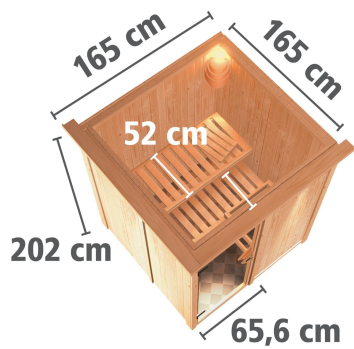

OFENSCHUTZGITTER CLASSIC

- 01 Aus hochwertiger nordischer Fichte
- 02 Besonders glatt gehobelt
- 03 Bietet optimalen Schutz

DIE BESONDERHEITEN UNSERES

Plug&Play 3,6kW Finnisch

- Steckerfertig
- Inkl. Kabel
- Maße (BxHxT): 28 x 46 x 46 cm
- Inkl. 18 kg Saunasteine (Diabas)
- TÜV und VDE geprüft
- 230 Volt
- Keine Elektrikerkosten
- Keine aufwendigen Umbauten
- Kombinierbar mit Steuerung Easy P&P
- Temperaturwahl von 50 - 80 °C

ENERGIESPARTÜR

- 01 Türrahmen aus Massivholz
- 02 Wärmedämmte Holztür mit klarem Isolierglas
- 03 Rechts und links anschlagbar
- 04 Rollverschluss

DACHKRANZ

- 01 Aus nordischer Fichte
- 02 7,5 Watt Strahler mit LED-Lampen
- 03 Individuell platzierbar