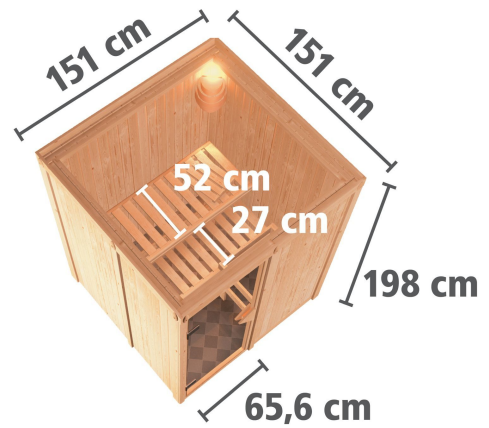

Produktinformation

Sauna Minja Artikel-Nr. 85773

Dachkranz
ohne Dachkranz

Saunatür
Graphit Ganzglastür

Saunaofen
ohne Ofen

Kopfstütze Material	Espe
Außenmaß Tiefe	151 cm
Grundfläche	2,3 m ²
Umbauter Raum	3,8 m ³
Bank 1 Tiefe	52 cm
Liegeplätze	1
Spiegelbar	ja
Innenmaß Breite	136 cm
Innenmaß Höhe	192 cm
Außenmaß Höhe	198 cm
Bauweise	vormontierte Elemente
Tür Scheibenfarbe	graphit
Anzahl Bänke	2 Stk.
Durchgangsmaß Höhe	173 cm
Ofenschutz Tiefe	51 cm
Material	Nordische Fichte
Verpackungsmaße mm/Gewicht kg	880x570x440x30,6
Verpackungsmaße mm/Gewicht kg	1920x810x270x45
Verpackungsmaße mm/Gewicht kg	2020x1200x650x250
Außenmaß Breite	151 cm
Ofenschutz Breite	60 cm
Sitzplätze	2
Ofenschutz Material	nordische Fichte
Bank Material	Espe
Tür Höhe	175 cm
Ofenschutz Höhe	80 cm
Innenmaß Tiefe	136 cm
Position Tür und Zuluft tauschbar	ja
Saunadach Dämmung	42 mm
Bank 3 Tiefe	-
Einstiegsart	Fronteinstieg
Saunadach Bauweise	vormontierte Elemente
Türart	Ganzglastür
Durchgangsmaß Breite	64 cm
Öffnungsrichtung Tür	rechts und links anschlagbar
Anzahl der Kopfstützen	1 Stk.
Bank 2 Tiefe	27 cm

OFENSCHUTZGITTER CLASSIC

- 01 Aus hochwertiger nordischer Fichte
- 02 Besonders glatt gehobelt
- 03 Bietet optimalen Schutz

GRAPHIT GANZGLASTÜR

- 01 Türrahmen aus Massivholz
- 02 8 mm starkes Einscheibensicherheitsglas
- 03 Rechts und links anschlagbar
- 04 Türbeschläge justierbar
- 05 Bewährte Magnetverschlusstechnik

TÜRPOSITION VARIABEL

68 MM ELEMENT- BAUWEISE

- 01 Einfache Montage
- 02 Innenliegende Rahmenkonstruktion
- 03 42 mm starke Mineraldämmwolle
- 04 Innen- und Sichtseiten mit 12,5 mm Spezial-Softline-Profilholz