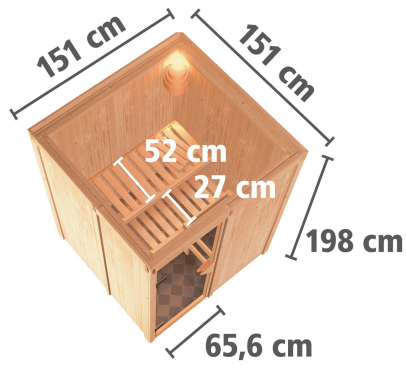

Produktinformation

Sauna Minja Artikel-Nr. 85775

Dachkranz
ohne Dachkranz

Saunaofen
3,6 kW Ofen + Steuergerät Easy
Finnisch

Saunatür
Graphit Ganzglastür

Kopfstütze Material	Espe
Außenmaß Tiefe	151 cm
Grundfläche	2,3 m ²
Umbauter Raum	3,8 m ³
Bank 1 Tiefe	52 cm
Liegeplätze	1
Spiegelbar	ja
Innenmaß Breite	136 cm
Innenmaß Höhe	192 cm
Außenmaß Höhe	198 cm
Bauweise	vormontierte Elemente
Tür Scheibenfarbe	graphit
Anzahl Bänke	2 Stk.
Durchgangsmaß Höhe	173 cm
Ofenschutz Tiefe	51 cm
Material	Nordische Fichte
Verpackungsmaße mm/Gewicht kg	880x570x440x30,6
Verpackungsmaße mm/Gewicht kg	1920x810x270x45
Verpackungsmaße mm/Gewicht kg	2020x1200x650x250
Außenmaß Breite	151 cm
Ofenschutz Breite	60 cm
Sitzplätze	2
Ofenschutz Material	nordische Fichte
Bank Material	Espe
Tür Höhe	175 cm
Ofenschutz Höhe	80 cm
Typ Ofen	Plug & Play 3,6 KW externe Steuerung
Ofensteuerung	extern Finnisch Plug & Play
Innenmaß Tiefe	136 cm
Position Tür und Zuluft tauschbar	ja
Saunadach Dämmung	42 mm
Bank 3 Tiefe	-
Einstiegsart	Fronteinstieg
Saunadach Bauweise	vormontierte Elemente
Türart	Ganzglastür
Durchgangsmaß Breite	64 cm
Öffnungsrichtung Tür	rechts und links anschlagbar
Anzahl der Kopfstützen	1 Stk.
Bank 2 Tiefe	27 cm

TÜRPOSITION VARIABEL

68 MM ELEMENT-BAUWEISE

- 01 Einfache Montage
- 02 Innenliegende Rahmenkonstruktion
- 03 42 mm starke Mineraldämmwolle
- 04 Innen- und Sichtseiten mit 12,5 mm Spezial-Softline-Profilholz

DIE BESONDERHEITEN UNSERES

Plug&Play 3,6kW Finnisch

- Steckerfertig
- Inkl. Kabel
- Maße [BxHxT]:
28 x 46 x 46 cm
- Inkl. 18 kg Saunasteine
(Diabas)
- TÜV und VDE geprüft
- 230 Volt
- Keine Elektrikerkosten
- Keine aufwendigen Umbauten
- Kombinierbar mit Steuerung
Easy P&P
- Temperaturwahl von
50 - 80 °C