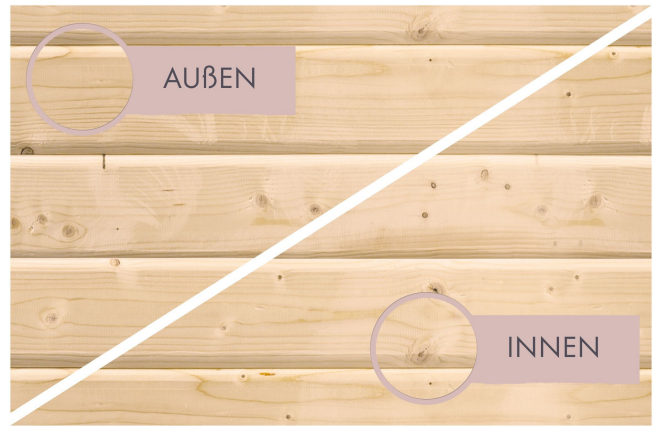

DIE BESONDERHEITEN UNSERES

Plug & Play 3,6kW Integrierte Steuerung

- Steckerfertig
- Inkl. Kabel
- Maße [BxHxT]: 28 x 46 x 46 cm
- Inkl. 18 kg Saunasteine (Diabas)
- TÜV und VDE geprüft
- 230 Volt
- Integrierte Steuerung
- Temperaturwahl von 50 - 80 °C
- Robuste, mechanische Zeitschaltuhr 0 - 4 Stunden
- Keine Elektrikerkosten
- Keine aufwendigen Umbauten