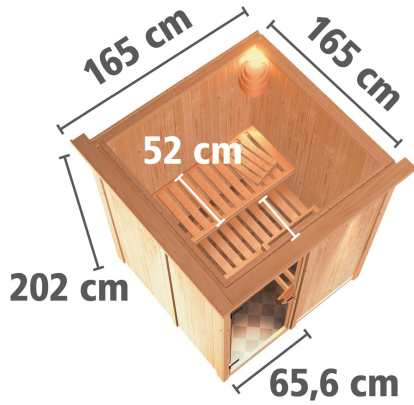

DIE BESONDERHEITEN UNSERES

Plug & Play 3,6kW Integrierte Steuerung

- Steckerfertig
- Inkl. Kabel
- Maße [BxHxT]: 28 x 46 x 46 cm
- Inkl. 18 kg Saunasteine (Diabas)
- TÜV und VDE geprüft
- 230 Volt
- Integrierte Steuerung
- Temperaturwahl von 50 - 80 °C
- Robuste, mechanische Zeitschaltuhr 0 - 4 Stunden
- Keine Elektrikerkosten
- Keine aufwendigen Umbauten