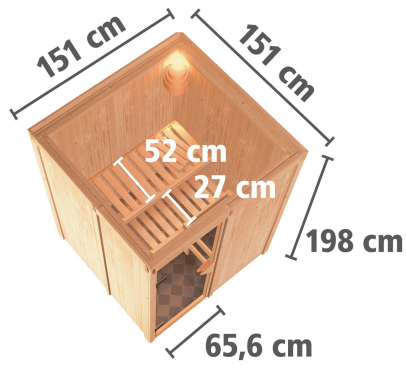

KLARGLAS GANZGLASTÜR

1. 01 Türrahmen aus Massivholz
2. 02 8 mm starkes Einscheibensicherheitsglas
3. 03 Rechts und links anschlagbar
4. 04 Türbeschläge justierbar
5. 05 Bewährte Magnetschluss-technik