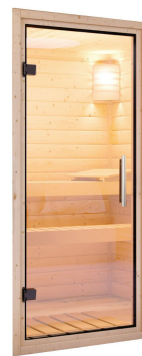

## Sauna Minja Artikel-Nr. 85785

Saunatur  
Klare Ganzglastür

Dachkranz  
mit Dachkranz

Saunaofen  
ohne Ofen

Kopfstütze Material	Espe
Grundfläche	2,3 m <sup>2</sup>
Umbauter Raum	3,8 m <sup>3</sup>
Bank 1 Tiefe	52 cm
Liegeplätze	1
Spiegelbar	ja
Innenmaß Breite	136 cm
Außenmaß Breite	165 cm
Innenmaß Höhe	192 cm
Außenmaß Höhe	202 cm
Bauweise	vormontierte Elemente
Anzahl Bänke	2 Stk.
Durchgangsmaß Höhe	173 cm
Ofenschutz Tiefe	51 cm
Material	Nordische Fichte
Außenmaß Tiefe	165 cm
Verpackungsmaße mm/Gewicht kg	880x570x440x30,6
Verpackungsmaße mm/Gewicht kg	1920x810x270x45
Verpackungsmaße mm/Gewicht kg	2020x1200x650x250
Ofenschutz Breite	60 cm
Sitzplätze	2
Ofenschutz Material	nordische Fichte
Bank Material	Espe
Tür Höhe	175 cm
Ofenschutz Höhe	80 cm
Innenmaß Tiefe	136 cm
Tür Scheibenfarbe	klar
Position Tür und Zuluft tauschbar	ja
Saunadach Dämmung	42 mm
Bank 3 Tiefe	-
Einstiegsart	Fronteinstieg
Saunadach Bauweise	vormontierte Elemente
Türart	Ganzglastür
Durchgangsmaß Breite	64 cm
Öffnungsrichtung Tür	rechts und links anschlagbar
Anzahl der Kopfstützen	1 Stk.
Bank 2 Tiefe	27 cm

**KLARGLAS GANZGLASTÜR**

- 01 Türrahmen aus Massivholz
- 02 8 mm starkes Einscheibensicherheitsglas
- 03 Rechts und links anschlagbar
- 04 Türbeschläge justierbar
- 05 Bewährte Magnetverschluss-technik

- Optional mit attraktivem Dachkranz einschließlich 3 LED-Spots
- Steckfertig ohne Elektrikerkosten
- Inkl. Bänke und Kopfplätze aus hochwertigem Espenholz

- Einfache und praktische Elementbauweise aus 68 mm starken Wandelementen
- Inkl. 42 mm starker Mineraldämmwolle
- Sichtseiten aus naturbelassener, langsam wachsender, nordischer Fichte
- 8 mm Saunatür aus Einsehbensicherheitsglas
- Türdrinnen aus Massivholz
- Bewährte Magnetschlusstechnik
- Türbeschläge mittels Exzenter justierbar