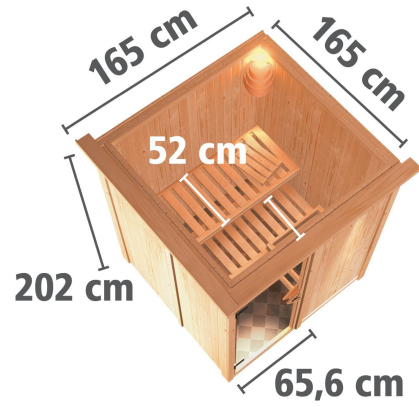

OFENSCHUTZGITTER CLASSIC

- 01 Aus hochwertiger nordischer Fichte
- 02 Besonders glatt gehobelt
- 03 Bietet optimalen Schutz

68 MM ELEMENT- BAUWEISE

- 01 Einfache Montage
- 02 Innenliegende Rahmenkonstruktion
- 03 42 mm starke Mineraldämmwolle
- 04 Innen- und Sichtseiten mit 12,5 mm Spezial-Softline-Profilholz

68 MM
Plug & Play Saunen

- Optional mit attraktivem Dachkranz einschließlich 3 LED-Spots
- Steckfertig ohne Elektrikerkosten
- Inkl. Bänke und Kopfplätze aus hochwertigem Espenholz

- Einfache und praktische Elementbauweise aus 68 mm starken Wandelementen
- Inkl. 42 mm starker Mineraldämmwolle
- Sichtseiten aus naturbelassener, langsam wachsender, nordischer Fichte
- 8 mm Saunatür aus Einsehbensicherheitsglas
- Türdrinnen aus Massivholz
- Bewährte Magnetschlusstechnik
- Türbeschläge mittels Exzenter justierbar

Die Abbildung dient lediglich der datentechnischen Information und bildet nicht den tatsächlichen Artikel ab.