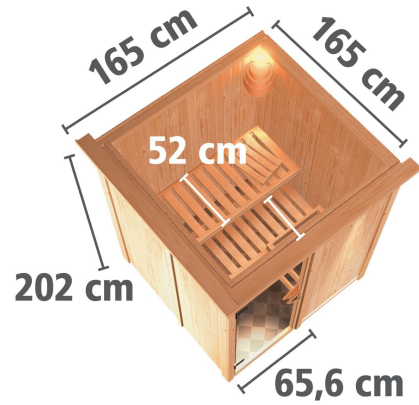

TÜRPOSITION VARIABLE