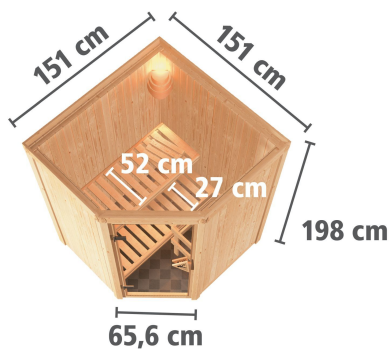

Produktinformation

Sauna Nanja Artikel-Nr. 85819

Dachkranz
ohne Dachkranz

Saunaofen
3,6 kW Ofen + integrierte
Steuerung

Saunatür
Energiespartür Holztür gedämmt

Kopfstütze Material	Espe
Außenmaß Tiefe	151 cm
Bank 1 Tiefe	52 cm
Position Tür und Zuluft tauschbar	nein
Liegeplätze	1
Innenmaß Breite	136 cm
Umbauter Raum	3,5 m ³
Ofensteuerung	integrierte Steuerung
Innenmaß Höhe	192 cm
Außenmaß Höhe	198 cm
Typ Ofen	Plug & Play 3,6 KW interne Steuerung
Einstiegsart	EckEinstieg
Bauweise	vormontierte Elemente
Anzahl Bänke	2 Stk.
Durchgangsmaß Höhe	173 cm
Ofenschutz Tiefe	51 cm
Material	Nordische Fichte
Verpackungsmaße mm/Gewicht kg	880x570x440x30,6
Spiegelbar	nein
Außenmaß Breite	151 cm
Ofenschutz Breite	60 cm
Sitzplätze	2
Ofenschutz Material	nordische Fichte
Verpackungsmaße mm/Gewicht kg	1920x800x290x38
Bank Material	Espe
Tür Höhe	175 cm
Ofenschutz Höhe	80 cm
Innenmaß Tiefe	136 cm
Verpackungsmaße mm/Gewicht kg	1830x150x150x11
Tür Scheibenfarbe	klar
Saunadach Dämmung	42 mm
Bank 3 Tiefe	-
Saunadach Bauweise	vormontierte Elemente
Grundfläche	2 m ²
Verpackungsmaße mm/Gewicht kg	2040x1230x560x205
Durchgangsmaß Breite	64 cm
Öffnungsrichtung Tür	rechts und links anschlagbar
Türart	Holztür mit Isolierglas, wärmegeklämmt
Anzahl der Kopfstützen	1 Stk.
Bank 2 Tiefe	27 cm

DIE BESONDERHEITEN UNSERES

Plug & Play 3,6kW Integrierte Steuerung

- Steckerfertig
- Inkl. Kabel
- Maße (BxHxT):
28 x 46 x 46 cm

- Integrierte Steuerung
- Temperaturwahl von
50 - 80 °C
- Robuste, mechanische
Zeitschaltuhr 0 - 4 Stunden