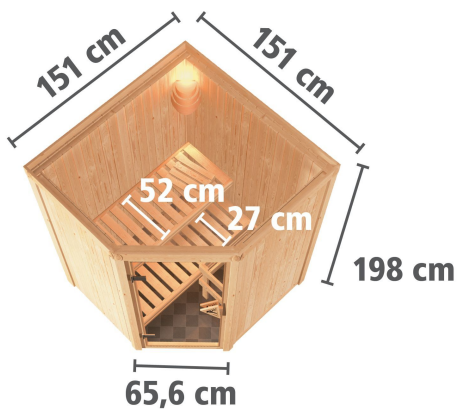

68 MM ELEMENT-BAUWEISE

1. 01 Einfache Montage
2. 02 Innenliegende Rahmenkonstruktion
3. 03 42 mm starke Mineraldämmwolle
4. 04 Innen- und Sichtseiten mit 12,5 mm Spezial-Softline-Profilholz

ENERGIESPARTÜR

1. 01 Türrahmen aus Massivholz
2. 02 Wärmedämmte Holztür mit klarem Isolierglas
3. 03 Rechts und links anschlagbar
4. 04 Rollverschluss