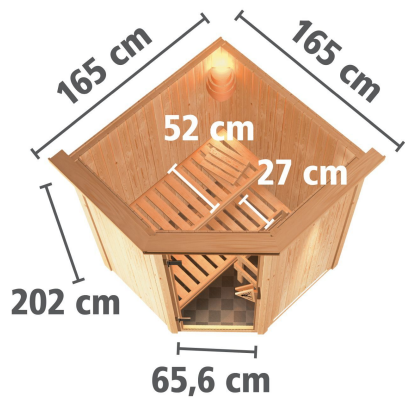

68 MM

Plug & Play Saunen

- Optional mit attraktivem Dachkranz einschließlich 3 LED-Spots
- Steckfertig ohne Elektrikerkosten
- Inkl. Bänke und Kopfstütze aus hochwertigem Espenholz
- Einfache und praktische Elementbauweise aus 68 mm starken Wandelementen
- Inkl. 42 mm starker Mineraldämmwolle
- Sichtstellen aus naturbelassener, langsam wachsender, nordischer Fichte
- 8 mm Saunatur aus Einschleibensicherheitsglas
- Türdichtungen aus Massivholz
- Bewährte Magnetverschluss-technik
- Türbeschläge mittels Exzenter justierbar

Karibu

Die Abbildung dient lediglich der datentechnischen Information und bildet nicht den tatsächlichen Artikel ab.

OFENSCHUTZGITTER CLASSIC

1. 01 Aus hochwertiger nordischer Fichte
2. 02 Besonders glatt gehobelt
3. 03 Bietet optimalen Schutz