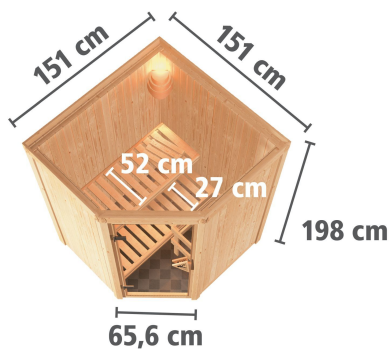

68 MM
Plug & Play Saunen

- Optional mit ergonomischen Deckleiste einschließlich 3 LED-Spots
- Steckfertig ohne Elektrikerkosten
- Inkl. Bänke und Kopfleiste aus hochwertigem Eschenholz
- Einfache und praktische Elementbauweise aus 68 mm starken Wandelementen
- Inkl. 42 mm starke Mineraldämmwolle
- Sichtleiste aus naturbelassener, loggen-wachsender, nordischer Fichte
- 8 mm Saunastür aus Eschenbois-sicherheitsglas
- Türrahmen aus Massivholz
- Bewährte Magnetenschloss-technik
- Türbeschläge mittels Exzenter justierbar

Die Abbildung dient lediglich der datentechnischen Information und bildet nicht den tatsächlichen Artikel ab.

68 MM ELEMENT-BAUWEISE

1. 01 Einfache Montage
2. 02 Innenliegende Rahmenkonstruktion
3. 03 42 mm starke Mineraldämmwolle
4. 04 Innen- und Sichtseiten mit 12,5 mm Spezial-Softline-Profilholz

DIE BESONDERHEITEN UNSERES
**Plug&Play 3,6kW
Finnisch**

- Steckfertig
- Inkl. Kabel
- Maße (BxHxT): 28 x 46 x 46 cm
- Kombiniert mit Steuerung Easy R&P
- Temperaturwahl von 50 - 80 °C
- Inkl. 18 kg Saunasteine (Diabas)
- TÜV und VDE geprüft
- 230 Volt
- Keine Elektrikerkosten
- Keine aufwendigen Umbauten