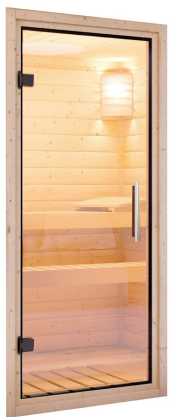

68 MM
Plug & Play Saunen

- Optional mit ergonomischen Deckleiste einschließlich 3 LED-Spots
- Steckfertig ohne Elektrikerkosten
- Inkl. Bänke und Kopfleiste aus hochwertigem Eschenholz
- Einfache und praktische Elementbauweise aus 68 mm starken Wandelementen
- Inkl. 42 mm starke Mineraldämmwolle
- Sichtleiste aus naturbelassener, loggen-wachsender, nordischer Fichte
- 8 mm Saunastür aus Eschenbois-sicherheitsglas
- Türrahmen aus Massivholz
- Bewährte Magnetenschloss-technik
- Türbeschläge mittels Exzenter justierbar

Die Abbildung dient lediglich der datentechnischen Information und bildet nicht den tatsächlichen Artikel ab.

68 MM ELEMENT-BAUWEISE

- 01 Einfache Montage
- 02 Innenliegende Rahmenkonstruktion
- 03 42 mm starke Mineraldämmwolle
- 04 Innen- und Sichtseiten mit 12,5 mm Spezial-Softline-Profilholz

DIE BESONDERHEITEN UNSERES
**Plug&Play 3,6kW
Finnisch**

- Steckfertig
- Inkl. Kabel
- Maße (BxHxT): 28 x 46 x 46 cm
- Kombiniert mit Steuerung Easy R&P
- Temperaturwahl von 50 - 80 °C
- Inkl. 18 kg Saunasteine (Diabas)
- TÜV und VDE geprüft
- 230 Volt
- Keine Elektrikerkosten
- Keine aufwendigen Umbauten

DACHKRANZ

- 01 Aus nordischer Fichte
- 02 7,5 Watt Strahler mit LED-Lampen
- 03 Individuell platzierbar

KLARGLAS GANZGLASTÜR

- 01 Türrahmen aus Massivholz
- 02 8 mm starkes Einscheibensicherheitsglas
- 03 Rechts und links anschlagbar
- 04 Türbeschläge justierbar
- 05 Bewährte Magnetverschlusstechnik