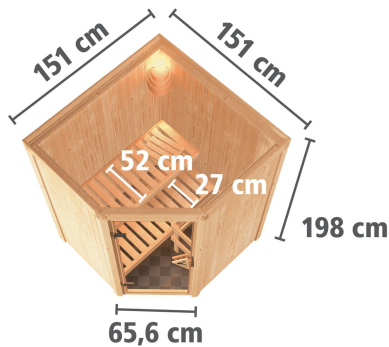

DACHKRANZ

- 01 Aus nordischer Fichte
- 02 7,5 Watt Strahler mit LED-Lampen
- 03 Individuell platzierbar

KLARGLAS GANZGLASTÜR

- 01 Türrahmen aus Massivholz
- 02 8 mm starkes Einscheibensicherheitsglas
- 03 Rechts und links anschlagbar
- 04 Türbeschläge justierbar
- 05 Bewährte Magnetverschlusstechnik

68 MM ELEMENT-BAUWEISE

- 01 Einfache Montage
- 02 Innenliegende Rahmenkonstruktion
- 03 42 mm starke Mineraldämmwolle
- 04 Innen- und Sichtseiten mit 12,5 mm Spezial-Softline-Profilholz

DIE BESONDERHEITEN UNSERES

Plug & Play 3,6kW Bio-Kombiofen

- Steckerfertig
- Inkl. Kabel
- Maße (Bauhölz): 31 x 46 x 46 cm
- Kombierofen mit Steuerung Easy Bio R&P
- Temperaturwahl von 50 - 80 °C
- Inkl. 18 kg Saunasteine (Diabas)
- Verdampfeinheit Leistung von 1200 Watt
- TÜV und VDE geprüft
- 230 Volt
- Keine Elektrikerkosten
- Keine aufwendigen Umbauten

68 MM Plug & Play Saunen

- Optional mit attraktivem Dachkranz einschließlich 3 LED-Strahler
- Steckerfertig ohne Elektrikerkosten
- Inkl. Banken und Kopfhütze aus hochwertigem Espenholz
- Einfache und praktische Elementbauweise aus 68 mm starken Wandelementen
- Inkl. 42 mm starke Mineraldämmwolle
- Saunen aus naturbelassener, langsam wachsender, nordischer Fichte
- 8 mm Saunatür aus Einscheibensicherheitsglas
- Türrahmen aus Massivholz
- Bewährte Magnetverschlusstechnik
- Türbeschläge mittels Exzenter justierbar