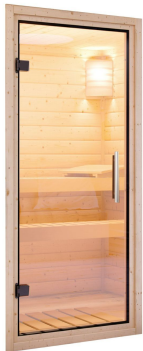

KLARGLAS GANZGLASTÜR

- 01 Türrahmen aus Massivholz
- 02 8 mm starkes Einscheibensicherheitsglas
- 03 Rechts und links anschlagbar
- 04 Türbeschläge justierbar
- 05 Bewährte Magnetverschlusstechnik