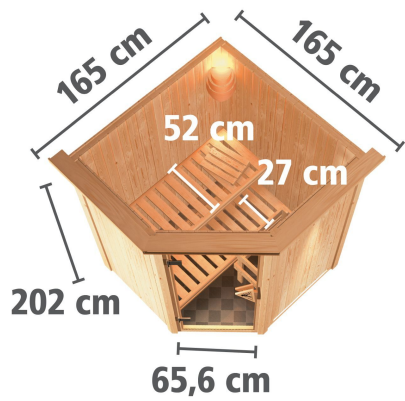

OFENSCHUTZGITTER CLASSIC

- 01 Aus hochwertiger nordischer Fichte
- 02 Besonders glatt gehobelt
- 03 Bietet optimalen Schutz

DIE BESONDERHEITEN UNSERES

Plug & Play 3,6kW Integrierte Steuerung

- Steckerfertig
- Inkl. Kabel
- Maße (BxHxT): 28 x 46 x 46 cm
- Integrierte Steuerung
- Temperaturwahl von 50 - 80 °C
- Robuste, mechanische Zeitschaltuhr 0 - 4 Stunden
- Inkl. 18 kg Saunasteine (Diabas)
- TÜV und VDE geprüft
- 230 Volt
- Keine Elektrikerkosten
- Keine aufwendigen Umbauten

68 MM

Plug & Play Saunen

- Optional mit attraktivem Dachkranz einschließlich 3 LED-Spots
- Steckerfertig ohne Elektrikerkosten
- Inkl. Bänke und Kopfstütze aus hochwertigem Espenholz
- Einfache und praktische Elementbauweise aus 68 mm starken Wandelementen
- Inkl. 42 mm starker Mineraldämmwolle
- Sichtstellen aus naturbelassener, langsam wachsender, nordischer Fichte
- 8 mm Saunatür aus Einseilbrennsicherheitsglas
- Türrahmen aus Massivholz
- Bewährte Magnetverschluss-technik
- Türbeschläge mittels Exzenter justierbar