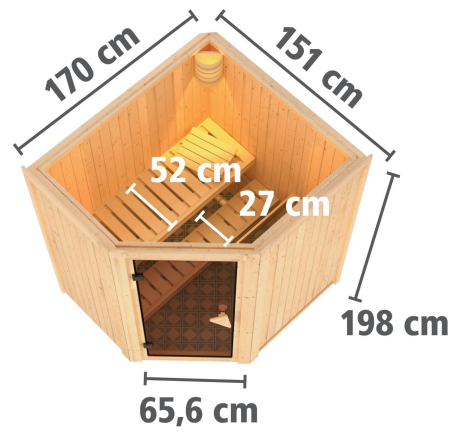

OFENSCHUTZGITTER
CLASSIC

- 01 Aus hochwertiger nordischer Fichte
- 02 Besonders glatt gehobelt
- 03 Bietet optimalen Schutz

68 MM

Plug & Play Saunen

- Optional mit attraktivem Dachkranz einschließlich 3 LED-Spots
- Steckerfertig ohne Elektrikerkosten
- Inkl. Bänke und Kopfstütze aus hochwertigem Eichenholz