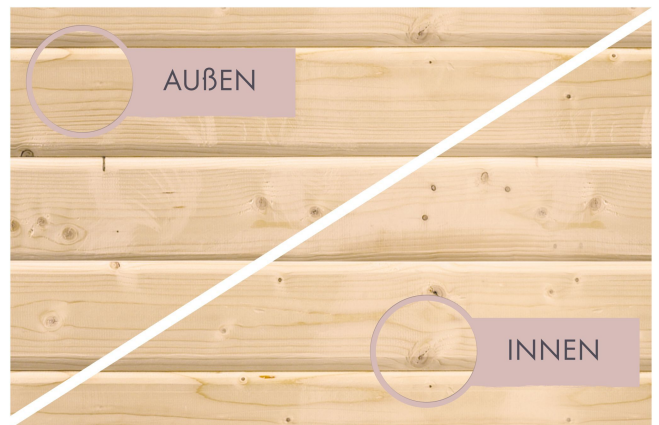

Plug & Play Saunen

- Optional mit attraktivem
  Dachkranz einschließlich
  3 LED-Spots
- Steckerfertig ohne Elektrikerkosten
- Inkl. Bänken und Kopfplätze
  aus hochwertigem Espen-
  holz
- Einfache und praktische Element-
  bauweise aus 68 mm starken
  Wandelementen
- Inkl. 42 mm starker Mineral-
  dämmwolle
- Sichtseiten aus naturbelassener,
  langsam wachsender, nordischer
  Fichte
- 8 mm Saunatür aus
  Einscheibensicherheitsglas
- Türahmen aus Massivholz
- Bewährte Magnetverschluss-
  technik
- Türbeschläge mittels Exzenter
  justierbar