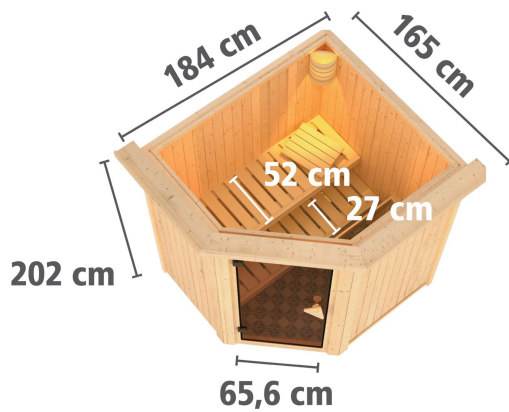

Plug & Play Saunen

- Optional mit attraktivem
  Dachkranz einschließlich
  3 LED-Spots
- Steckerfertig ohne Elektrikerkosten
- Inkl. Bänken und Kopfplätze
  aus hochwertigem Espen-
  holz
- Einfache und praktische Element-
  bauweise aus 68 mm starken
  Wandelementen
- Inkl. 42 mm starker Mineral-
  dämmwolle
- Sichtseiten aus naturbelassener,
  langsam wachsender, nordischer
  Fichte
- 8 mm Saunatür aus
  Einscheibensicherheitsglas
- Türahmen aus Massivholz
- Bewährte Magnetverschluss-
  technik
- Türbeschläge mittels Exzenter
  justierbar