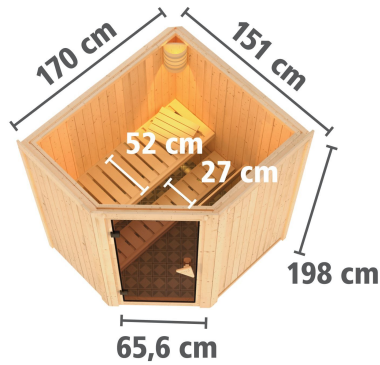

Produktinformation

Sauna Tonja Artikel-Nr. 85853

Dachkranz
ohne Dachkranz

Saunatür
Graphit Ganzglastür

Saunaofen
3,6 kW Ofen + Steuergerät Easy Bio

Kopfstütze Material	Espe
Außenmaß Tiefe	151 cm
Grundfläche	2,3 m ²
Verpackungsmaße mm/Gewicht kg	2010x1230x700x258
Bank 1 Tiefe	52 cm
Innenmaß Breite	155 cm
Position Tür und Zuluft tauschbar	nein
Liegeplätze	1
Umbauter Raum	3,7 m ³
Innenmaß Höhe	192 cm
Außenmaß Höhe	198 cm
Einstiegsart	EckEinstieg
Bauweise	vormontierte Elemente
Tür Scheibenfarbe	graphit
Anzahl Bänke	2 Stk.
Durchgangsmaß Höhe	173 cm
Ofenschutz Tiefe	51 cm
Material	Nordische Fichte
Spiegelbar	nein
Ofensteuerung	extern Easy Bio
Ofenschutz Breite	60 cm
Sitzplätze	2
Ofenschutz Material	nordische Fichte
Verpackungsmaße mm/Gewicht kg	1920x800x290x38
Bank Material	Espe
Außenmaß Breite	170 cm
Tür Höhe	175 cm
Ofenschutz Höhe	80 cm
Innenmaß Tiefe	136 cm
Verpackungsmaße mm/Gewicht kg	1830x150x150x11
Saunadach Dämmung	42 mm
Bank 3 Tiefe	-
Saunadach Bauweise	vormontierte Elemente
Türart	Ganzglastür
Durchgangsmaß Breite	64 cm
Öffnungsrichtung Tür	rechts und links anschlagbar
Typ Ofen	Plug & Play 3,6 KW - Bio externe Steuerung
Verpackungsmaße mm/Gewicht kg	860x560x430x30,6
Anzahl der Kopfstützen	1 Stk.
Bank 2 Tiefe	27 cm

68 MM ELEMENT-BAUWEISE

- 01 Einfache Montage
- 02 Innenliegende Rahmenkonstruktion
- 03 42 mm starke Mineraldämmwolle
- 04 Innen- und Sichtseiten mit 12,5 mm Spezial-Softline-Profilholz

DIE BESONDERHEITEN UNSERES

Plug&Play 3,6kW Bio-Kombiofen

- Steckerfertig
- Inkl. Kabel
- Maße [BxHxT]: 31 x 46 x 46 cm
- kombinierbar mit Steuerung Easy Bio P&P
- Temperaturwahl von 50-80 °C
- Inkl. 18 kg Saunasteine [Diabas]
- Verdampfeinheit-Leistung von 1200 Watt
- TÜV und VDE geprüft
- 230 Volt
- Keine Elektrikerkosten
- Keine aufwendigen Umbauten