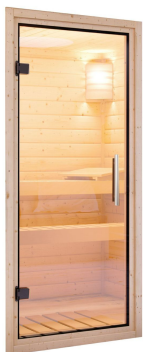

Produktinformation

Sauna Tonja Artikel-Nr. 85858

Saunatür
Klare Ganzglastür

Dachkranz
ohne Dachkranz

Saunaofen
ohne Ofen

Kopfstütze Material	Espe
Außenmaß Tiefe	151 cm
Grundfläche	2,3 m ²
Verpackungsmaße mm/Gewicht kg	2010x1230x700x258
Bank 1 Tiefe	52 cm
Innenmaß Breite	155 cm
Position Tür und Zuluft tauschbar	nein
Liegeplätze	1
Umbauter Raum	3,7 m ³
Innenmaß Höhe	192 cm
Außenmaß Höhe	198 cm
Einstiegsart	EckEinstieg
Bauweise	vormontierte Elemente
Anzahl Bänke	2 Stk.
Durchgangsmaß Höhe	173 cm
Ofenschutz Tiefe	51 cm
Material	Nordische Fichte
Spiegelbar	nein
Ofenschutz Breite	60 cm
Sitzplätze	2
Ofenschutz Material	nordische Fichte
Verpackungsmaße mm/Gewicht kg	1920x800x290x38
Bank Material	Espe
Außenmaß Breite	170 cm
Tür Höhe	175 cm
Ofenschutz Höhe	80 cm
Innenmaß Tiefe	136 cm
Verpackungsmaße mm/Gewicht kg	1830x150x150x11
Tür Scheibenfarbe	klar
Saunadach Dämmung	42 mm
Bank 3 Tiefe	-
Saunadach Bauweise	vormontierte Elemente
Türart	Ganzglastür
Durchgangsmaß Breite	64 cm
Öffnungsrichtung Tür	rechts und links anschlagbar
Verpackungsmaße mm/Gewicht kg	860x560x430x30,6
Anzahl der Kopfstützen	1 Stk.
Bank 2 Tiefe	27 cm

68 MM ELEMENT- BAUWEISE

- 01 Einfache Montage
- 02 Innenliegende Rahmenkonstruktion
- 03 42 mm starke Mineraldämmwolle
- 04 Innen- und Sichtseiten mit 12,5 mm Spezial-Softline-Profilholz

OFENSCHUTZGITTER CLASSIC

- 01 Aus hochwertiger nordischer Fichte
- 02 Besonders glatt gehobelt
- 03 Bietet optimalen Schutz

KLARGLAS GANZGLASTÜR

- 01 Türrahmen aus Massivholz
- 02 8 mm starkes Einscheibensicherheitsglas
- 03 Rechts und links anschlagbar
- 04 Türbeschläge justierbar
- 05 Bewährte Magnetverschlusstechnik