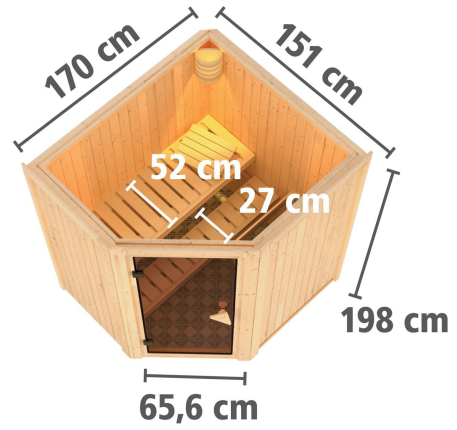

OFENSCHUTZGITTER CLASSIC

- 01 Aus hochwertiger nordischer Fichte
- 02 Besonders glatt gehobelt
- 03 Bietet optimalen Schutz

KLARGLAS GANZGLASTÜR

- 01 Türrahmen aus Massivholz
- 02 8 mm starkes Einscheibensicherheitsglas
- 03 Rechts und links anschlagbar
- 04 Türbeschläge justierbar
- 05 Bewährte Magnetverschlusstechnik

DIE BESONDERHEITEN UNSERES

Plug&Play 3,6kW Finnisch

- Steckerfertig
- Inkl. Kabel
- Maße (BxHxT): 28 x 46 x 46 cm
- Inkl. 18 kg Saunasteine (Diabas)
- TÜV und VDE geprüft
- 230 Volt
- Kombinierbar mit Steuerung Easy P&P
- Temperaturwahl von 50 - 80 °C
- Keine Elektrikerkosten
- Keine aufwendigen Umbauten