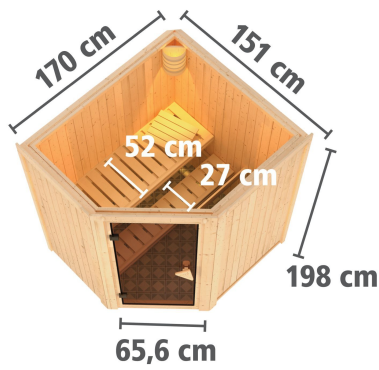

Produktinformation

Sauna Tonja Artikel-Nr. 85861

Saunatür
Klare Ganzglastür

Dachkranz
ohne Dachkranz

Saunaofen
3,6 kW Ofen + Steuergerät Easy Bio

Kopfstütze Material	Espe
Außenmaß Tiefe	151 cm
Grundfläche	2,3 m ²
Verpackungsmaße mm/Gewicht kg	2010x1230x700x258
Bank 1 Tiefe	52 cm
Innenmaß Breite	155 cm
Position Tür und Zuluft tauschbar	nein
Liegeplätze	1
Umbauter Raum	3,7 m ³
Innenmaß Höhe	192 cm
Außenmaß Höhe	198 cm
Einstiegsart	EckEinstieg
Bauweise	vormontierte Elemente
Anzahl Bänke	2 Stk.
Durchgangsmaß Höhe	173 cm
Ofenschutz Tiefe	51 cm
Material	Nordische Fichte
Spiegelbar	nein
Ofensteuerung	extern Easy Bio
Ofenschutz Breite	60 cm
Sitzplätze	2
Ofenschutz Material	nordische Fichte
Verpackungsmaße mm/Gewicht kg	1920x800x290x38
Bank Material	Espe
Außenmaß Breite	170 cm
Tür Höhe	175 cm
Ofenschutz Höhe	80 cm
Innenmaß Tiefe	136 cm
Verpackungsmaße mm/Gewicht kg	1830x150x150x11
Tür Scheibenfarbe	klar
Saunadach Dämmung	42 mm
Bank 3 Tiefe	-
Saunadach Bauweise	vormontierte Elemente
Türart	Ganzglastür
Durchgangsmaß Breite	64 cm
Öffnungsrichtung Tür	rechts und links anschlagbar
Typ Ofen	Plug & Play 3,6 KW - Bio externe Steuerung
Verpackungsmaße mm/Gewicht kg	860x560x430x30,6
Anzahl der Kopfstützen	1 Stk.
Bank 2 Tiefe	27 cm

DIE BESONDERHEITEN UNSERES

Plug&Play 3,6kW Bio-Kombiofen

- Steckerfertig
- Inkl. Kabel
- Maße [BxHxT]:
31 x 46 x 46 cm

- kombinierbar mit Steuerung
Easy Bio P&P
- Temperaturwahl von
50 - 80 °C
- Inkl. 18 kg Saunasteine
(Diabas)