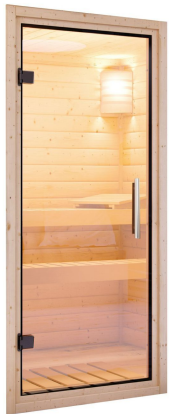

Produktinformation

Sauna Tonja Artikel-Nr. 85861

Saunatür
Klare Ganzglastür

Dachkranz
ohne Dachkranz

Saunaofen
3,6 kW Ofen + Steuergerät Easy Bio

Kopfstütze Material	Espe
Außenmaß Tiefe	151 cm
Grundfläche	2,3 m ²
Verpackungsmaße mm/Gewicht kg	2010x1230x700x258
Bank 1 Tiefe	52 cm
Innenmaß Breite	155 cm
Position Tür und Zuluft tauschbar	nein
Liegeplätze	1
Umbauter Raum	3,7 m ³
Innenmaß Höhe	192 cm
Außenmaß Höhe	198 cm
Einstiegsart	EckEinstieg
Bauweise	vormontierte Elemente
Anzahl Bänke	2 Stk.
Durchgangsmaß Höhe	173 cm
Ofenschutz Tiefe	51 cm
Material	Nordische Fichte
Spiegelbar	nein
Ofensteuerung	extern Easy Bio
Ofenschutz Breite	60 cm
Sitzplätze	2
Ofenschutz Material	nordische Fichte
Verpackungsmaße mm/Gewicht kg	1920x800x290x38
Bank Material	Espe
Außenmaß Breite	170 cm
Tür Höhe	175 cm
Ofenschutz Höhe	80 cm
Innenmaß Tiefe	136 cm
Verpackungsmaße mm/Gewicht kg	1830x150x150x11
Tür Scheibenfarbe	klar
Saunadach Dämmung	42 mm
Bank 3 Tiefe	-
Saunadach Bauweise	vormontierte Elemente
Türart	Ganzglastür
Durchgangsmaß Breite	64 cm
Öffnungsrichtung Tür	rechts und links anschlagbar
Typ Ofen	Plug & Play 3,6 KW - Bio externe Steuerung
Verpackungsmaße mm/Gewicht kg	860x560x430x30,6
Anzahl der Kopfstützen	1 Stk.
Bank 2 Tiefe	27 cm

DIE BESONDERHEITEN UNSERES

Plug&Play 3,6kW Bio-Kombiofen

- Steckerfertig
- Inkl. Kabel
- Maße [BxHxT]:
31 x 46 x 46 cm

- kombinierbar mit Steuerung
Easy Bio P&P
- Temperaturwahl von
50 - 80 °C
- Inkl. 18 kg Saunasteine
(Diabas)

- Verdampfeinheit-Leistung
von 1200 Watt
- TÜV und VDE geprüft
- 230 Volt
- Keine Elektrikerkosten
- Keine aufwendigen Umbauten

OFENSCHUTZGITTER CLASSIC

- 01 Aus hochwertiger nordischer Fichte
- 02 Besonders glatt gehobelt
- 03 Bietet optimalen Schutz

KLARGLAS GANZGLASTÜR

- 01 Türrahmen aus Massivholz
- 02 8 mm starkes Einscheibensicherheitsglas
- 03 Rechts und links anschlagbar
- 04 Türbeschläge justierbar
- 05 Bewährte Magnetverschlusstechnik

68 MM ELEMENT- BAUWEISE