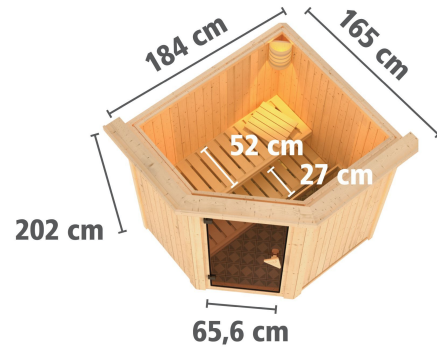

DIE BESONDERHEITEN UNSERES

Plug&Play 3,6kW
Integrierte Steuerung

BRONZIERTE GANZGLASTÜR

1. 01 Türrahmen aus Massivholz
2. 02 8 mm starkes Einscheibensicherheitsglas
3. 03 Rechts und links anschlagbar
4. 04 Türbeschläge justierbar
5. 05 Bewährte Magnetverschlusstechnik

68 MM ELEMENT-
BAUWEISE

1. 01 Einfache Montage
2. 02 Innenliegende Rahmenkonstruktion
3. 03 42 mm starke Mineraldämmwolle
4. 04 Innen- und Sichtseiten mit 12,5 mm Spezial-Softline-Profilholz