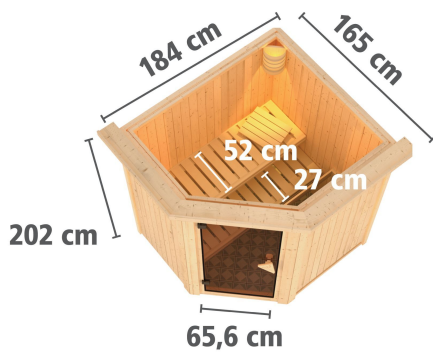

## Sauna Tonja Artikel-Nr. 85864

Saunatur  
Klare Ganzglastür

Saunaofen  
3,6 kW Ofen + Steuergerät Easy  
Finnisch

Dachkranz  
mit Dachkranz

Kopfstütze Material	Espe
Grundfläche	2,3 m <sup>2</sup>
Verpackungsmaße mm/Gewicht kg	2010x1230x700x258
Bank 1 Tiefe	52 cm
Innenmaß Breite	155 cm
Position Tür und Zuluft tauschbar	nein
Liegeplätze	1
Umbauter Raum	3,7 m <sup>3</sup>
Innenmaß Höhe	192 cm
Außenmaß Höhe	202 cm
Einstiegsart	EckEinstieg
Bauweise	vormontierte Elemente
Anzahl Bänke	2 Stk.
Durchgangsmaß Höhe	173 cm
Ofenschutz Tiefe	51 cm
Material	Nordische Fichte
Außenmaß Tiefe	165 cm
Spiegelbar	nein
Ofenschutz Breite	60 cm
Sitzplätze	2
Ofenschutz Material	nordische Fichte
Verpackungsmaße mm/Gewicht kg	1920x800x290x38
Bank Material	Espe
Tür Höhe	175 cm
Ofenschutz Höhe	80 cm
Außenmaß Breite	184 cm
Typ Ofen	Plug & Play 3,6 KW externe Steuerung
Ofensteuerung	extern Finnisch Plug & Play
Innenmaß Tiefe	136 cm
Verpackungsmaße mm/Gewicht kg	1830x150x150x11
Tür Scheibenfarbe	klar
Saunadach Dämmung	42 mm
Bank 3 Tiefe	-
Saunadach Bauweise	vormontierte Elemente
Türart	Ganzglastür
Durchgangsmaß Breite	64 cm
Öffnungsrichtung Tür	rechts und links anschlagbar
Verpackungsmaße mm/Gewicht kg	860x560x430x30,6
Anzahl der Kopfstützen	1 Stk.
Bank 2 Tiefe	27 cm

DIE BESONDERHEITEN UNSERES

*Plug&Play 3,6kW*  
*Finnisch*

- Steckerfertig
- Inkl. Kabel
- Maße (BxHxT):  
28 x 46 x 46 cm
- Inkl. 18 kg Saunasteine (Diabas)
- TÜV und VDE geprüft
- 230 Volt
- Kombinierbar mit Steuerung Easy P&P
- Temperaturwahl von 50 - 80 °C
- Keine Elektrikerkosten
- Keine aufwendigen Umbauten

68 MM