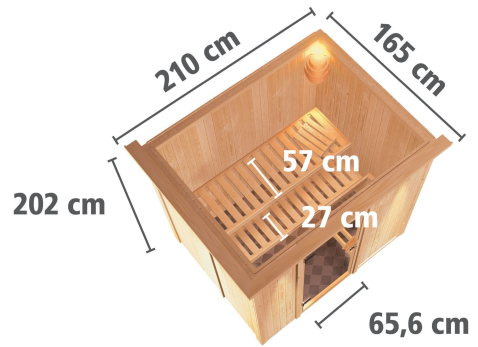

OFENSCHUTZGITTER CLASSIC

- 01 Aus hochwertiger nordischer Fichte
- 02 Besonders glatt gehobelt
- 03 Bietet optimalen Schutz