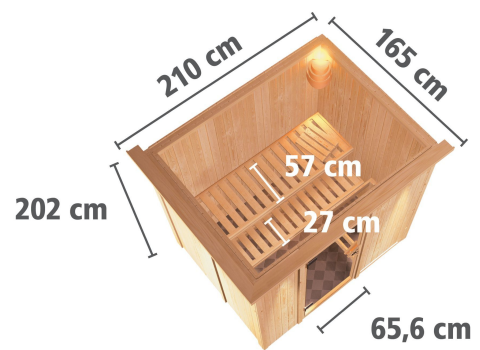

68 MM ELEMENT- BAUWEISE

- 01 Einfache Montage
- 02 Innenliegende Rahmenkonstruktion
- 03 42 mm starke Mineraldämmwolle
- 04 Innen- und Sichtseiten mit 12,5 mm Spezial-Softline-Profilholz

OFENSCHUTZGITTER CLASSIC

- 01 Aus hochwertiger nordischer Fichte
- 02 Besonders glatt gehobelt
- 03 Bietet optimalen Schutz