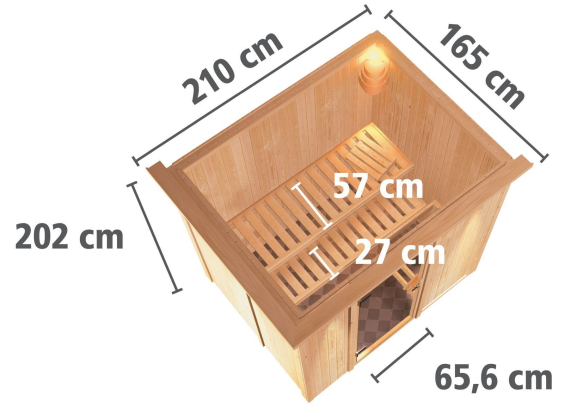

**68 MM ELEMENT-
BAUWEISE**

- 01 Einfache Montage
- 02 Innenliegende Rahmenkonstruktion
- 03 42 mm starke Mineralfämmwolle
- 04 Innen- und Sichtseiten mit 12,5 mm Spezial-Softline-Profilholz