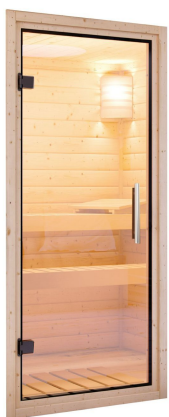

68 MM

Plug & Play Saunen

- Optional mit attraktivem Dachkranz einschließlich 3 LED-Spots

- Steckerfertig ohne Elektrikerkosten

- Inkl. Banken und Kopfhitze aus hochwertigem Espenholz

- Einfache und praktische Elementbauweise aus 68 mm starken Wandelementen
- Inkl. 42 mm starke Mineraldämmwolle
- Schrauben aus naturbelassener, langsam wachsender, nordischer Fichte

- 8 mm Saunatür aus Einschleibersicherheitsglas
- Türrahmen aus Massivholz
- Besondere Magnetriegelschloss-technik
- Türbeschläge mit Exzenter justierbar

Die Abbildung dient lediglich der datentechnischen Information und bildet nicht den tatsächlichen Artikel ab.

AUßEN

INNEN

OFENSCHUTZGITTER CLASSIC

- 01 Aus hochwertiger nordischer Fichte
- 02 Besonders glatt gehobelt
- 03 Bietet optimalen Schutz

68 MM ELEMENT-BAUWEISE

- 01 Einfache Montage
- 02 Innenliegende Rahmenkonstruktion
- 03 42 mm starke Mineraldämmwolle
- 04 Innen- und Sichtseiten mit 12,5 mm Spezial-Softline-Profilholz

KLARGLAS GANZGLASTÜR

- 01 Türrahmen aus Massivholz
- 02 8 mm starkes Einscheibensicherheitsglas
- 03 Rechts und links anschlagbar
- 04 Türbeschläge justierbar
- 05 Bewährte Magnetverschlusstechnik

TÜRPOSITION VARIABEL