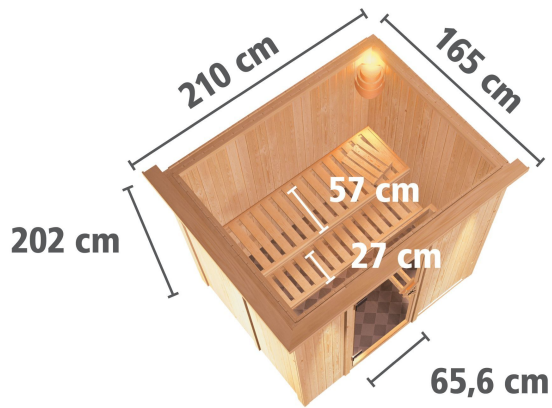

TÜRPOSITION VARIABEL