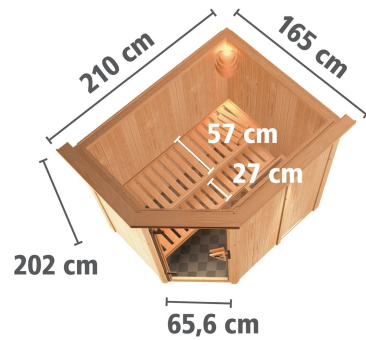

DACHKRANZ

- 01 Aus nordischer Fichte
- 02 7,5 Watt Strahler mit LED-Lampen
- 03 Individuell platzierbar