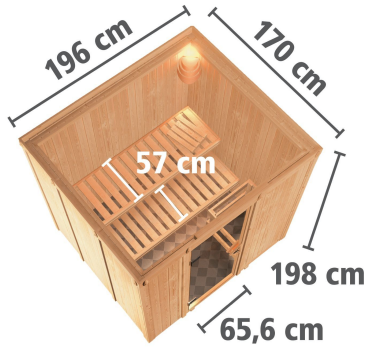

DIE BESONDERHEITEN UNSERES

Plug&Play 3,6kW
Integrierte Steuerung

- Steckerfertig
- Inkl. Kabel
- Maße [BxHxT]: 28 x 46 x 46 cm
- Integrierte Steuerung
- Temperaturwahl von 50 - 80 °C
- Robuste, mechanische Zeitschalter 0 - 4 Stunden
- Inkl. 18 kg Saunasteine (Diabas)
- TÜV und VDE geprüft
- 230 Volt
- Keine Elektrikerkosten
- Keine aufwendigen Umbauten

OFENSCHUTZGITTER CLASSIC

1. 01 Aus hochwertiger nordischer Fichte
2. 02 Besonders glatt gehobelt
3. 03 Bietet optimalen Schutz