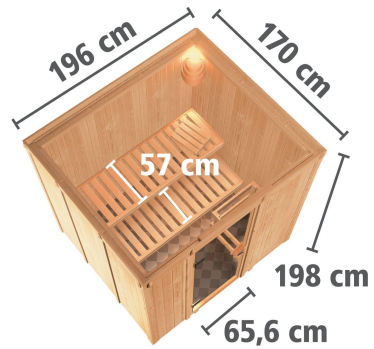

68 MM

Plug & Play Saunen

- Optional mit attraktivem
  Dachrand einschließlich
  3 LED-Spots
- Steckerfertig ohne Elektrikerkosten
- Inkl. Böden und Kopfritze
  aus hochwertigem Espen-
  holz
- Einfache und praktische Element-
  bauweise aus 68 mm starken
  Wandelementen
- Inkl. 42 mm starker Mineral-
  dämmwolle
- Sichtfenster aus naturbelassener,
  langsam wachsender, nordischer
  Fichte
- 8 mm Saunatür aus
  Einschieberausrüstungsglas
- Türrahmen aus Massivholz
- Bewährte Magnetschlüsseltechnik
- Türbeschläge mittels Exzenter-
  justierbar